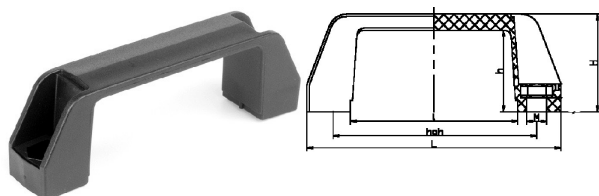

## 013181. BEUGELGREEP PA

met afdekkapje 013180 (type B)

Artikelcode	hoh	L	l	H	h	M		
013181.090060006.000	90-94	110	72,5	36	30	Ø 6,5	SW 10	zwart
013181.112080006.000	112-118	137	92,5	42	35	Ø 8,5	SW 13	zwart
013181.126080006.000	126-132	151	106,5	42	35	Ø 8,5	SW 13	zwart
013181.146080006.000	146/152	171	126,5	42	35	Ø 8,5	SW 13	zwart
013181.176080006.000	176/1782	201	156,5	42	33	Ø 8,5	SW 13	zwart