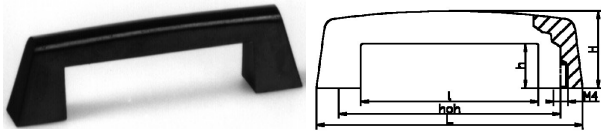

013250. BEUGELGREEP ABS

Leverbaar in zwart, verchromd en verguld zowel in hoogglans als mat

Artikelcode	hoh	L	l	H	h			
013250.073040000.000	73	90	60	26	15	Ø 3,6		zwart
013250.073040000.090	73	90	60	26	15	Ø 3,6		chroom
013250.073040001.000	73	90	60	26	15	M 4	MS	zwart
013250.073040001.090	73	90	60	26	15	M 4	MS	chroom
013250.100040000.000	100	120	86	26	15	Ø 3,6		zwart
013250.100040000.090	100	120	86	26	15	Ø 3,6		chroom
013250.100040001.000	100	120	86	26	15	M 4	ST	zwart
013250.100040001.090	100	120	86	26	15	M 4	ST	chroom
013250.130040000.000	130	152	116	26	15	Ø 3,6		zwart
013250.130040000.090	130	152	116	26	15	Ø 3,6		chroom
013250.130040001.000	130	152	116	26	15	M 4	ST	zwart
013250.130040001.090	130	152	116	26	15	M 4	ST	chroom