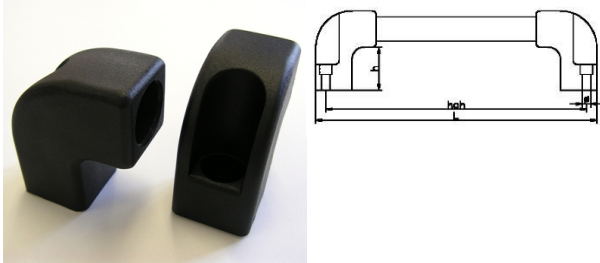

013381. SET 2 EINDSTUKKEN PA GLV 013380 + ALUMINIUM BUIS

Artikelcode	HoH	L	h	Boring	Buis	
013381.130085020.000	130	150	33	Ø 8,5	Ø20	zwart
013381.200085020.000	200	220	33	Ø 8,5	Ø20	zwart
013381.200105030.000	200	224	43	Ø 10,5	Ø30	zwart
013381.250085020.000	250	270	33	Ø 8,5	Ø20	zwart
013381.250105030.000	250	274	43	Ø 10,5	Ø30	zwart
013381.300085020.000	300	320	33	Ø 8,5	Ø20	zwart
013381.300105030.000	300	324	43	Ø 10,5	Ø30	zwart
013381.350085020.000	350	370	33	Ø 8,5	Ø20	zwart
013381.350105030.000	350	374	43	Ø 10,5	Ø30	zwart
013381.400085020.000	400	420	33	Ø 8,5	Ø20	zwart
013381.400105030.000	400	424	43	Ø 10,5	Ø30	zwart
013381.500085020.000	500	520	33	Ø 8,5	Ø20	zwart
013381.500105030.000	500	524	43	Ø 10,5	Ø30	zwart
013381.600085020.000	600	620	33	Ø 8,5	Ø20	zwart
013381.600105030.000	600	624	43	Ø 10,5	Ø30	zwart
013381.700085020.000	700	720	33	Ø 8,5	Ø20	zwart
013381.700105030.000	700	724	43	Ø 10,5	Ø30	zwart