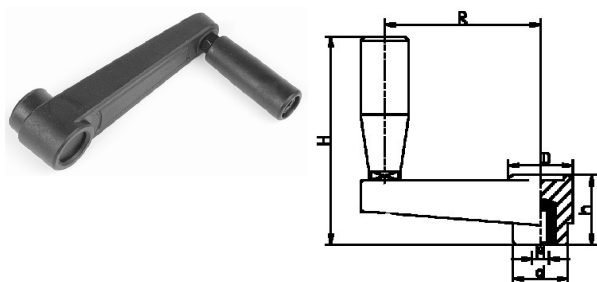

**012400. HANDSLINGER PA 30% GLASVEZELVERSTERKT MET DRAAIBARE KONUSGREEP**

Artikelcode	R	d	H	D	h			
012400.065000007.000	65	22	86	27	29	Ø 5	H7	zwart
012400.065080002.000	65	22	86	27	29	M 8	MS	zwart
012400.065100002.000	65	22	86	27	29	M10	MS	zwart
012400.065120002.000	65	22	86	27	29	M12	MS	zwart
012400.080000007.000	80	26	87	31	33	Ø 5	H7	zwart
012400.080080002.000	80	26	87	31	33	M 8	MS	zwart
012400.080100002.000	80	26	87	31	33	M10	MS	zwart
012400.080120002.000	80	26	87	31	33	M12	MS	zwart
012400.080160002.000	80	26	87	31	33	M16	MS	zwart
012400.110000007.000	110	29	105	34	39	Ø 8	H7	zwart
012400.110100002.000	110	29	105	34	39	M10	MS	zwart
012400.110120002.000	110	29	105	34	39	M12	MS	zwart
012400.110120025.000	110	29	105	34	39	Ø12		zwart
012400.110140002.000	110	29	105	34	39	M14	MS	zwart
012400.110160002.000	110	29	105	34	39	M16	MS	zwart
012400.140000007.000	140	35	127	43	49	Ø 8	H7	zwart
012400.140120002.000	140	35	127	43	49	M12	MS	zwart
012400.140140002.000	140	35	127	43	49	M14	MS	zwart
012400.140160002.000	140	35	127	43	49	M16	MS	zwart
012400.185000007.000	185	40	141	47	55	Ø 8	H7	zwart
012400.185120002.000	185	40	141	47	55	M12	MS	zwart
012400.185140002.000	185	40	141	47	55	M14	MS	zwart
012400.185160002.000	185	40	141	47	55	M16	MS	zwart