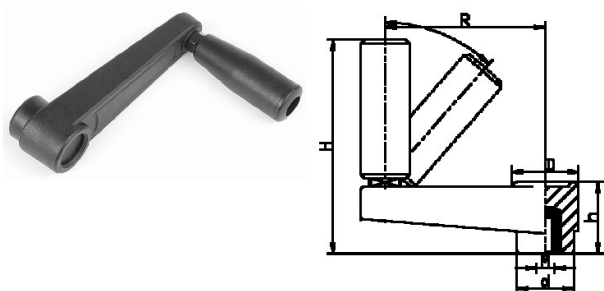

## 012401. HANDSLINGER PA 30% GLASVEZELVERSTERKT MET DRAAIBARE VOUGREEP (KONUS)

Artikelcode	R	d	H	D	h			
012401.065000007.000	65	22	86	27	29	Ø 5	H7	zwart
012401.065080002.000	65	22	86	27	29	M 8	MS	zwart
012401.065100002.000	65	22	86	27	29	M10	MS	zwart
012401.065120002.000	65	22	86	27	29	M12	MS	zwart
012401.080000007.000	80	26	87	31	33	Ø 5	H7	zwart
012401.080080002.000	80	26	87	31	33	M 8	MS	zwart
012401.080100002.000	80	26	87	31	33	M10	MS	zwart
012401.080100007.000	80	26	87	31	33	Ø10	MS	zwart
012401.080120002.000	80	26	87	31	33	M12	MS	zwart
012401.080140002.000	80	26	87	31	33	M14	MS	zwart
012401.080160002.000	80	26	87	31	33	M16	MS	zwart
012401.110000007.000	110	29	105	34	39	Ø 8	H7	zwart
012401.110100002.000	110	29	105	34	39	M10	MS	zwart
012401.110120002.000	110	29	105	34	39	M12	MS	zwart
012401.110140002.000	110	29	105	34	39	M14	MS	zwart
012401.110160002.000	110	29	105	34	39	M16	MS	zwart
012401.140000007.000	140	35	127	43	49	Ø 8	H7	zwart
012401.140120002.000	140	35	127	43	49	M12	MS	zwart
012401.140127500.000	140	35	127	43	49	Ø12,75		zwart
012401.140140002.000	140	35	127	43	49	M14	MS	zwart
012401.140160002.000	140	35	127	43	49	M16	MS	zwart
012401.185000007.000	185	40	141	47	55	Ø 8	H7	zwart
012401.185120002.000	185	40	141	47	55	M12	MS	zwart
012401.185140002.000	185	40	141	47	55	M14	MS	zwart

Artikelcode	R	d	H	D	h			
012401.185160002.000	185	40	141	47	55	M16	MS	zwart