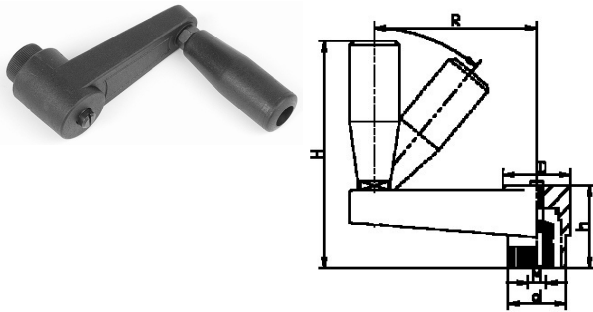

**012440. HANDSLINGER PA 30% GLASVEZELVERSTERKT MET DRAAIBARE  
VOUWGREEP (KONUS)**

Artikelcode	R	d	H	D	h			
012440.065080002.000	65	19	92	27	45	M 8	MS	zwart
012440.065080007.000	65	19	92	27	45	Ø 8	H7	zwart
012440.065100002.000	65	19	92	27	45	M10	MS	zwart
012440.065100007.000	65	19	92	27	45	Ø10	H7	zwart
012440.065120002.000	65	19	92	27	45	M12	MS	zwart
012440.065120007.000	65	19	92	27	45	Ø12	H7	zwart
012440.080120002.000	80	24	112	34	52	M12	MS	zwart
012440.080120007.000	80	24	112	34	52	Ø12	H7	zwart
012440.080140002.000	80	24	112	34	52	M14	MS	zwart
012440.080140007.000	80	24	112	34	52	Ø14	H7	zwart
012440.080160002.000	80	24	112	34	52	M16	MS	zwart
012440.080160007.000	80	24	112	34	52	Ø16	H7	zwart
012440.110120002.000	110	24	113	34	52	M12	MS	zwart
012440.110120007.000	110	24	113	34	52	Ø12	H7	zwart
012440.110140002.000	110	24	113	34	52	M14	MS	zwart
012440.110140007.000	110	24	113	34	52	Ø14	H7	zwart
012440.110160002.000	110	24	113	34	52	M16	MS	zwart
012440.110160007.000	110	24	113	34	52	Ø16	H7	zwart