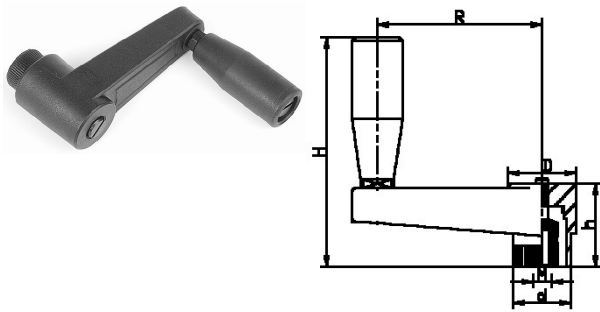

012441. HANDSLINGER PA 30% GLASVEZELVERSTERKT MET DRAAIBARE KONUSGREEP

Artikelcode	R	d	H	D	h			
012441.065080002.000	65	19	92	27	45	M 8	MS	zwart
012441.065080007.000	65	19	92	27	45	Ø 8	H7	zwart
012441.065100002.000	65	19	92	27	45	M10	MS	zwart
012441.065100007.000	65	19	92	27	45	Ø10	H7	zwart
012441.065120002.000	65	19	92	27	45	M12	MS	zwart
012441.065120007.000	65	19	92	27	45	Ø12	H7	zwart
012441.080120002.000	80	24	112	34	52	M12	MS	zwart
012441.080120007.000	80	24	112	34	52	Ø12	H7	zwart
012441.080140002.000	80	24	112	34	52	M14	MS	zwart
012441.080140007.000	80	24	112	34	52	Ø14	H7	zwart
012441.080160002.000	80	24	112	34	52	M16	MS	zwart
012441.080160007.000	80	24	112	34	52	Ø16	H7	zwart
012441.110120002.000	110	24	113	34	52	M12	MS	zwart
012441.110120007.000	110	24	113	34	52	Ø12	H7	zwart
012441.110140002.000	110	24	113	34	52	M14	MS	zwart
012441.110140007.000	110	24	113	34	52	Ø14	H7	zwart
012441.110160002.000	110	24	113	34	52	M16	MS	zwart
012441.110160007.000	110	24	113	34	52	Ø16	H7	zwart