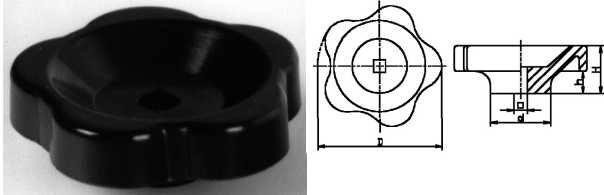

**012000. HANDWIEL BAKELIET**

Artikelcode	D	d	H	h		
012000.050050000.000	50	22	18	12	# 5	zwart
012000.050060000.000	50	22	18	12	# 6	zwart
012000.063060000.000	63	20	20	12	# 6	zwart