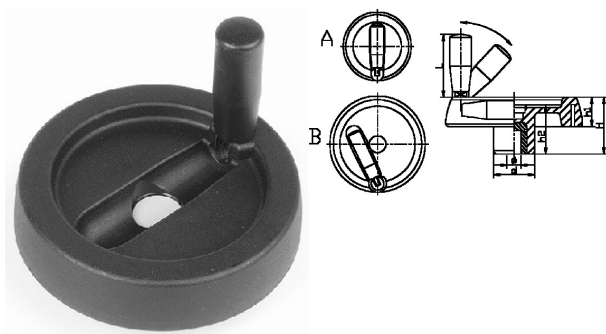

**012203. SCHIJFHANDWIEL PA GLASVEZELVERSTERKT MET DRAAIBARE
VERZONKEN VOUWGREEP**

Type A : Ø80 en Ø100

Type B : vanaf Ø125

Artikelcode	D	d	H	h1	h2	L	Boring	
012203.080050007.000	80	24	33	18	29	55	Ø 5	zwart
012203.100050007.000	100	30	39	21	34	55	Ø 5	zwart
012203.125050007.000	125	36	44	24	37	76	Ø 5	zwart
012203.150050007.000	150	38	53	29	43	90	Ø 8	zwart
012203.175050007.000	175	40	56	32	46	98	Ø 8	zwart
012203.175200007.000	175	40	56	32	46	98	Ø20	zwart
012203.200050007.000	200	44	59	35	48	98	Ø 8	zwart