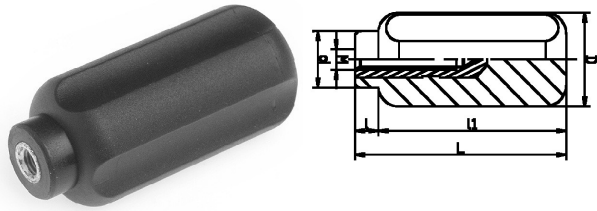

**011520. HANDGREEP PA**

Artikelcode	L	d	D	H	l		Lengte	
011520.082120001.000	82	22	36,5	73	9	M12		zwart
011520.082120201.000	82	22	36,5	73	9	M12	20	zwart
011520.082140001.000	82	22	36,5	73	9	M14		zwart
011520.082140201.000	82	22	36,5	73	9	M14	20	zwart