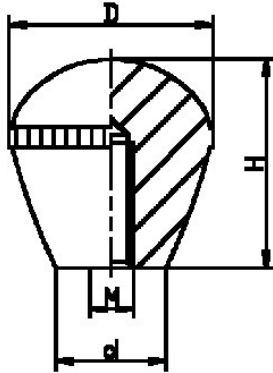

002030. SCHAKELKNOP BAK.+KARTELRAND

Artikelcode	D	d	H		
002030.018050000.000	18	9	18	M5	zwart
002030.022060000.000	22	11	23	M 6	zwart
002030.025060000.000	25	12	25	M 6	zwart
002030.030080000.000	30	14	29	M 8	zwart
002030.035100000.000	35	16	35	M10	zwart
002030.040100000.000	40	18	39	M10	zwart
002030.045120000.000	45	21	48	M12	zwart