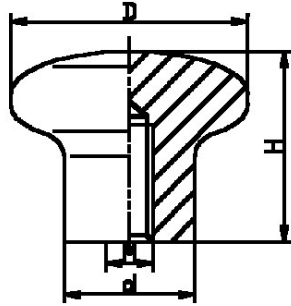

## 002040. SCHAKELKNOP BAKELIET V.V. KARTELRAND

Op aanvraag met:

Draadeind

| Artikelcode          | D  | d  | H  |     |    | Lengte |       |
|----------------------|----|----|----|-----|----|--------|-------|
| 002040.030040002.000 | 30 | 16 | 24 | M 4 | MS |        | zwart |
| 002040.030060001.000 | 30 | 15 | 26 | M 6 | ST |        | zwart |
| 002040.039060001.000 | 39 | 18 | 39 | M 6 | ST |        | zwart |
| 002040.039080000.000 | 39 | 18 | 39 | M 8 |    |        | zwart |
| 002040.039080001.000 | 39 | 18 | 39 | M10 | ST |        | zwart |
| 002040.039100000.000 | 39 | 18 | 39 | M10 |    |        | zwart |
| 002040.050060151.000 | 50 | 23 | 35 | M 6 |    | 15     | zwart |
| 002040.050060201.000 | 50 | 23 | 35 | M 6 |    | 20     | zwart |
| 002040.050060301.000 | 50 | 23 | 35 | M 6 |    | 30     | zwart |
| 002040.050080000.000 | 50 | 23 | 35 | M 8 |    |        | zwart |
| 002040.050080001.000 | 50 | 23 | 35 | M 8 | ST |        | zwart |
| 002040.050080151.000 | 50 | 23 | 35 | M 8 |    | 15     | zwart |
| 002040.050080201.000 | 50 | 23 | 35 | M 8 |    | 20     | zwart |
| 002040.050080301.000 | 50 | 23 | 35 | M 8 |    | 30     | zwart |
| 002040.050100001.000 | 50 | 23 | 35 | M10 | ST |        |       |