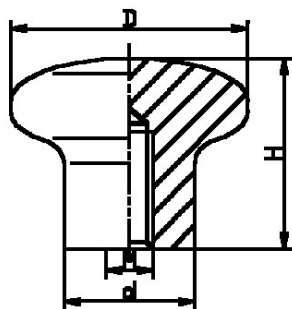

## 002040. SCHAKELKNOP BAKELIET V.V. KARTELRAND

Op aanvraag met:

Draadeind

Artikelcode	D	d	H			Lengte	
002040.030040002.000	30	16	24	M 4	MS		zwart
002040.030060001.000	30	15	26	M 6	ST		zwart
002040.039060001.000	39	18	39	M 6	ST		zwart
002040.039080000.000	39	18	39	M 8			zwart
002040.039080001.000	39	18	39	M10	ST		zwart
002040.039100000.000	39	18	39	M10			zwart
002040.050060151.000	50	23	35	M 6		15	zwart
002040.050060201.000	50	23	35	M 6		20	zwart
002040.050060301.000	50	23	35	M 6		30	zwart
002040.050080000.000	50	23	35	M 8			zwart
002040.050080001.000	50	23	35	M 8	ST		zwart
002040.050080151.000	50	23	35	M 8		15	zwart
002040.050080201.000	50	23	35	M 8		20	zwart
002040.050080301.000	50	23	35	M 8		30	zwart
002040.050100001.000	50	23	35	M10	ST		