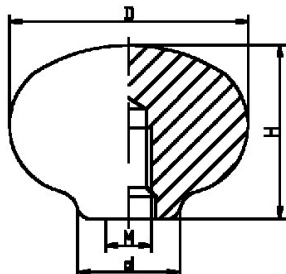

002070. SCHAKELKNOP BAKELIET.

Artikelcode	D	d	H	
002070.052100000.000	52	22	38	M10