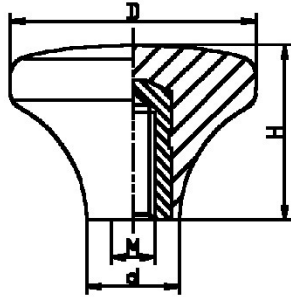

002080. SCHAKELKNOP BAKELIET

Artikelcode	D	d	H			
002080.045050001.000	45	17	32	M 5	ST	zwart
002080.045060001.000	45	17	32	M 6	ST	zwart
002080.045080001.000	45	17	32	M 8	ST	zwart