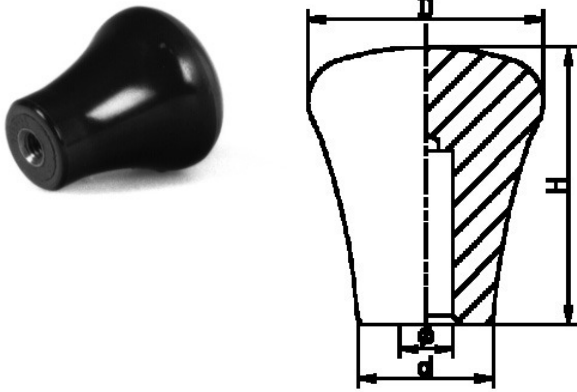

**002200. SCHAKELKNOP BAKELIET**

Artikelcode	D	d	H		
002200.035130006.000	35	20	41	Ø13	zwart