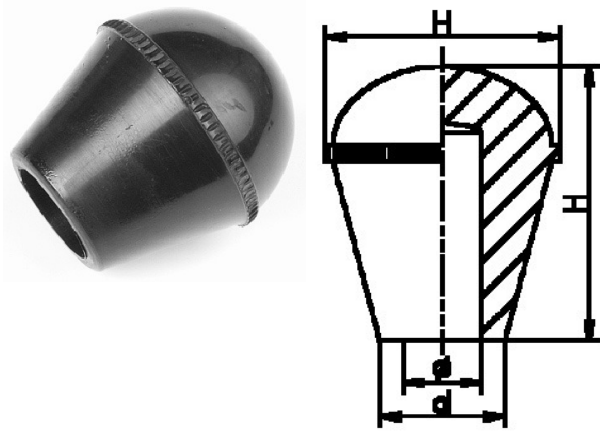

002400. SCHAKELKNOP PA V.V. KLEMPASSING

Artikelcode	D	d	H	Boring	
002400.030100005.000	30	16	35	Ø10	zwart
002400.030120005.000	30	16	35	Ø12	zwart
002400.030140005.000	30	16	35	Ø14	zwart
002400.037160005.000	37	21	41	Ø16	zwart
002400.037180005.000	37	21	41	Ø18	zwart