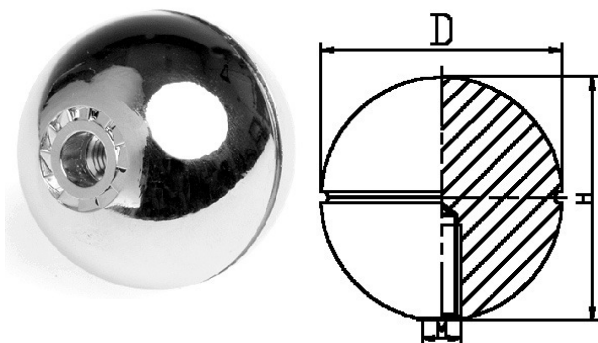

001101. KOGELKNOP ABS 2-DELIG

Leverbaar in

zwart - verchromd - verguld

| Artikelcode | D | H | Boring | | |
|----------------------|----|----|--------|-------|-------|
| 001101.044080000.000 | 44 | 43 | M 8 | zwart | |
| 001101.044080000.090 | 44 | 43 | M 8 | chrom | |
| 001101.044100000.000 | 44 | 43 | M10 | zwart | |
| 001101.044100000.090 | 44 | 43 | M10 | chrom | |
| 001101.054080000.000 | 54 | 53 | M 8 | zwart | |
| 001101.054080000.090 | 54 | 53 | M 8 | chrom | |
| 001101.054100000.000 | 54 | 53 | M10 | zwart | |
| 001101.054100000.090 | 54 | 53 | M10 | chrom | |
| 001101.064080000.000 | 64 | 63 | M 8 | zwart | |
| 001101.064080000.090 | 64 | 63 | M 8 | chrom | |
| 001101.064100000.090 | 64 | 63 | M10 | chrom | |
| 001101.064250005.000 | 64 | 63 | Ø25 | zwart | zwart |
| 001101.064250005.090 | 64 | 63 | Ø25 | chrom | chrom |