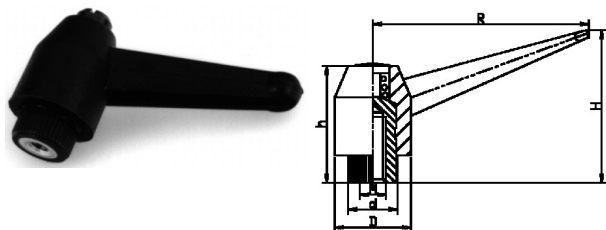

012300. SPANGREEP VERSTELBAAR PA GLASVEZELVERSTERKT

met kunststof vertanding

Artikelcode	R	d	H	D	h		Lengte	
012300.043040001.000	43	12	35	18	26	M 4		zwart
012300.043040151.000	43	12	35	18	26	M 4	15	zwart
012300.043050001.000	43	12	35	18	26	M 5		zwart
012300.043050002.000	43	12	35	18	26	M 5 MS		zwart
012300.043050151.000	43	12	35	18	26	M 5	15	zwart
012300.043050251.000	43	12	35	18	26	M 5	25	zwart
012300.043060001.000	43	12	35	18	26	M 6		zwart
012300.043060101.000	43	12	35	18	26	M 6	10	zwart
012300.043060151.000	43	12	35	18	26	M 6	15	zwart
012300.043060201.000	43	12	35	18	26	M 6	20	zwart
012300.043060251.000	43	12	35	18	26	M 6	25	zwart
012300.043060301.000	43	12	35	18	26	M 6	30	zwart
012300.043060401.000	43	12	35	18	26	M 6	40	zwart
012300.065060001.000	65	15	46	23	35	M 6		zwart
012300.065060002.000	65	15	46	23	35	M 6 MS		zwart
012300.065060006.000	65	15	46	23	35	M 6 RVS		zwart
012300.065060201.000	65	15	46	23	35	M 6	20	zwart
012300.065060251.000	65	15	46	23	35	M 6	25	zwart
012300.065060301.000	65	15	46	23	35	M 6	30	zwart
012300.065060401.000	65	15	46	23	35	M 6	40	zwart
012300.065060501.000	65	15	46	23	35	M 6	50	zwart
012300.065060601.000	65	15	46	23	35	M 6	60	zwart
012300.065080001.000	65	15	46	23	35	M 8		zwart
012300.065080002.000	65	15	46	23	35	M 8 MS		zwart
012300.065080006.000	65	15	46	23	35	M 8 RVS		zwart

Artikelcode	R	d	H	D	h		Lengte	
012300.104120601.000	104	24	70	33	50	M12	60	zwart
012300.104140351.000	104	24	70	33	50	M14	35	zwart
012300.104140501.000	104	24	70	33	50	M14	50	zwart
012300.104160001.000	104	24	70	33	50	M16		zwart
012300.104160301.000	104	24	70	33	50	M16	30	zwart
012300.104160401.000	104	24	70	33	50	M16	40	zwart
012300.104160501.000	104	24	70	33	50	M16	50	zwart
012300.104160601.000	104	24	70	33	50	M16	60	zwart