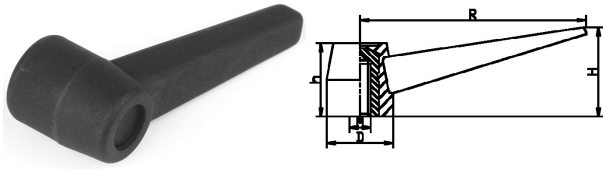

012350. SPANGREEP PA 6.6

Artikelcode	R	H	D	h			Lengte	
012350.043050002.000	43	21	15	19	M 5	MS		zwart
012350.043050201.000	43	21	15	19	M 5		20	zwart
012350.043060002.000	43	21	15	19	M 6	MS		zwart
012350.043060201.000	43	21	15	19	M 6		20	zwart
012350.068060002.000	68	26	21	28	M 6	MS		zwart
012350.068060201.000	68	26	21	28	M 6		20	zwart
012350.068080002.000	68	26	21	28	M 8	MS		zwart
012350.068080201.000	68	26	21	28	M 8		20	zwart
012350.083060002.000	83	39	24	34	M 6	MS		zwart
012350.083060201.000	83	39	24	34	M 6		20	zwart
012350.083080002.000	83	39	24	34	M 8			zwart
012350.083080201.000	83	39	24	34	M 8		20	zwart
012350.083100002.000	83	39	24	34	M10	MS		zwart
012350.083100201.000	83	39	24	34	M10		20	zwart