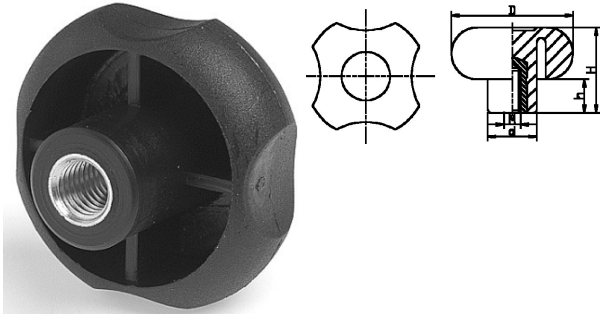

## 003100. STERKNOP PA

Artikelcode	D	d	H	h	Draad	MS	Draadlengte	
003100.020040002.000	20	11	13	5	M 4	MS		zwart
003100.020040201.000	20	11	13	5	M 4		20	zwart
003100.020050002.000	20	11	13	5	M 5	MS		zwart
003100.020050201.000	20	11	13	5	M 5		20	zwart
003100.020060002.000	20	11	13	5	M 6	MS		zwart
003100.020060201.000	20	11	13	5	M 6		20	zwart
003100.025040002.000	25	12	15	6	M 4	MS		zwart
003100.025040201.000	25	12	15	6	M 4		20	zwart
003100.025050002.000	25	12	15	6	M 5	MS		zwart
003100.025050201.000	25	12	15	6	M 5		20	zwart
003100.025060002.000	25	12	15	6	M 6	MS		zwart
003100.025060201.000	25	12	15	6	M 6		20	zwart
003100.025080002.000	25	12	15	6	M 8	MS		zwart
003100.025080201.000	25	12	15	6	M 8		20	zwart
003100.030050002.000	30	15	22	8	M 5	MS		zwart
003100.030050201.000	30	15	22	8	M 5		20	zwart
003100.030060002.000	30	15	22	8	M 6	MS		zwart
003100.030060201.000	30	15	22	8	M 6		20	zwart
003100.030080002.000	30	15	22	8	M 8	MS		zwart
003100.030080201.000	30	15	22	8	M 8		20	zwart
003100.030100002.000	30	15	22	8	M10	MS		zwart
003100.030100201.000	30	15	22	8	M10		20	zwart
003100.040060002.000	40	16	28	9	M 6	MS		zwart
003100.040060201.000	40	16	28	9	M 6		20	zwart
003100.040080002.000	40	16	28	9	M 8	MS		zwart