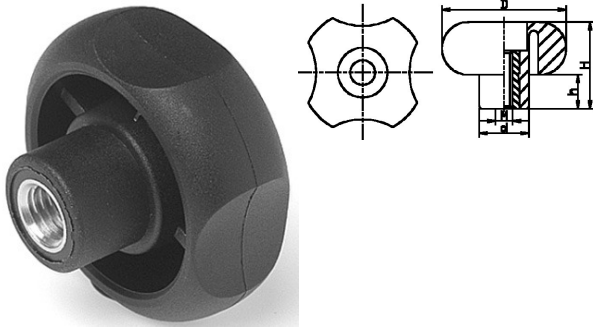

003101. STERKNOP PA

Artikelcode	D	d	H	h			
003101.020040002.000	20	11	13	5	M 4	MS	zwart
003101.020050002.000	20	11	13	5	M 5	MS	zwart
003101.020060002.000	20	11	13	5	M 6	MS	zwart
003101.025040002.000	25	12	15	6	M 4	MS	zwart
003101.025050002.000	25	12	15	6	M 5	MS	zwart
003101.025060002.000	25	12	15	6	M 6	MS	zwart
003101.025080002.000	25	12	15	6	M 8	MS	zwart
003101.030050002.000	30	15	22	8	M 5	MS	zwart
003101.030060002.000	30	15	22	8	M 6	MS	zwart
003101.030080002.000	30	15	22	8	M 8	MS	zwart
003101.030100002.000	30	15	22	8	M10	MS	zwart
003101.040060002.000	40	16	28	9	M 6	MS	zwart
003101.040080002.000	40	16	28	9	M 8	MS	zwart
003101.040100002.000	40	16	28	9	M10	MS	zwart
003101.050060002.000	50	20	32	10	M 6	MS	zwart
003101.050080002.000	50	20	32	10	M 8	MS	zwart
003101.050100002.000	50	20	32	10	M10	MS	zwart
003101.050120002.000	50	20	32	10	M12	MS	zwart
003101.060080002.000	60	23	38	14	M 8	MS	zwart
003101.060100002.000	60	23	38	14	M10	MS	zwart
003101.060120002.000	60	23	38	14	M12	MS	zwart
003101.080100002.000	80	30	45	18	M10	MS	zwart
003101.080120002.000	80	30	45	18	M12	MS	zwart