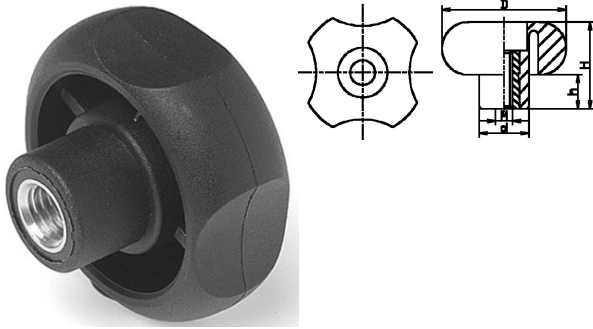

**003101. STERKNOP PA**

Artikelcode	D	d	H	h			
003101.020040002.000	20	11	13	5	M 4	MS	zwart
003101.020050002.000	20	11	13	5	M 5	MS	zwart
003101.020060002.000	20	11	13	5	M 6	MS	zwart
003101.025040002.000	25	12	15	6	M 4	MS	zwart
003101.025050002.000	25	12	15	6	M 5	MS	zwart
003101.025060002.000	25	12	15	6	M 6	MS	zwart
003101.025080002.000	25	12	15	6	M 8	MS	zwart
003101.030050002.000	30	15	22	8	M 5	MS	zwart
003101.030060002.000	30	15	22	8	M 6	MS	zwart
003101.030080002.000	30	15	22	8	M 8	MS	zwart
003101.030100002.000	30	15	22	8	M10	MS	zwart
003101.040060002.000	40	16	28	9	M 6	MS	zwart
003101.040080002.000	40	16	28	9	M 8	MS	zwart
003101.040100002.000	40	16	28	9	M10	MS	zwart
003101.050060002.000	50	20	32	10	M 6	MS	zwart
003101.050080002.000	50	20	32	10	M 8	MS	zwart
003101.050100002.000	50	20	32	10	M10	MS	zwart
003101.050120002.000	50	20	32	10	M12	MS	zwart
003101.060080002.000	60	23	38	14	M 8	MS	zwart
003101.060100002.000	60	23	38	14	M10	MS	zwart
003101.060120002.000	60	23	38	14	M12	MS	zwart
003101.080100002.000	80	30	45	18	M10	MS	zwart
003101.080120002.000	80	30	45	18	M12	MS	zwart