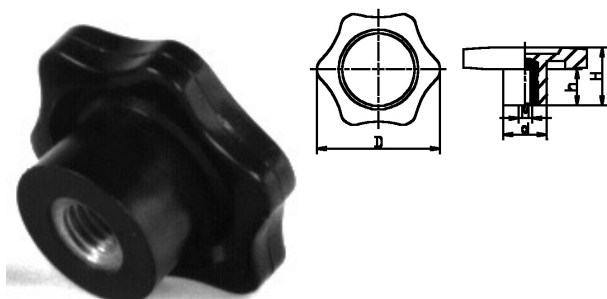

**003160. STERKNOP PA**

Artikelcode	D	d	H	h			
003160.034050002.000	34	11	14,5	3	M 5	MS	zwart
003160.034050171.000	34	11	8,5	3	M 5		17 zwart
003160.034050221.000	34	11	8,5	3	M 5		22 zwart
003160.034050271.000	34	11	8,5	3	M 5		27 zwart
003160.034050371.000	34	11	8,5	3	M 5		37 zwart
003160.034050471.000	34	11	8,5	3	M 5		47 zwart
003160.034060002.000	34	18	14,5	3	M 6	MS	zwart
003160.034060171.000	34	12	8,5	3	M 6		17 zwart
003160.034060221.000	34	12	8,5	3	M 6		22 zwart
003160.034060271.000	34	12	8,5	3	M 6		27 zwart
003160.034060341.000	34	12	8,5	3	M 6		37 zwart
003160.034060471.000	34	12	8,5	3	M 6		47 zwart
003160.034080121.000	34	18	8,5	3	M 8		21 zwart
003160.034080171.000	34	18	8,5	3	M 8		16 zwart
003160.034080261.000	34	18	8,5	3	M 8		26 zwart
003160.034080361.000	34	18	8,5	3	M 8		36 zwart
003160.034080461.000	34	18	8,5	3	M 8		46 zwart