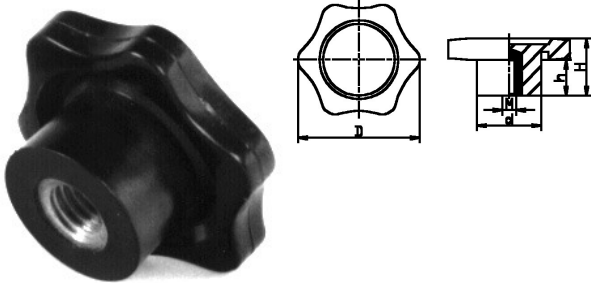

003161. STERKNOP PA

Artikelcode	D	d	H	h			
003161.034050002.000	34	18	14,5	7	M 5	MS	zwart
003161.034060002.000	34	18	14,5	7	M 6	MS	zwart
003161.034080002.000	34	18	14,5	7	M 8	MS	zwart