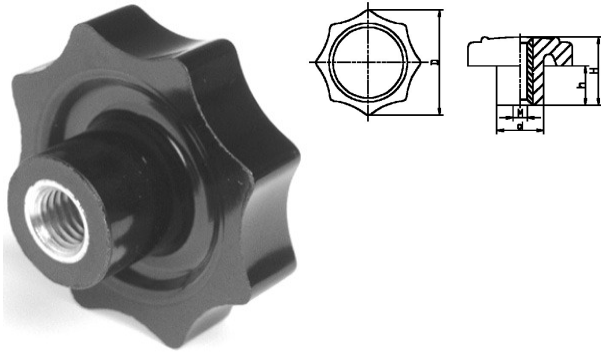

003201. STERKNOP BAKELIET

Artikelcode	D	d	H	h			
003201.030060001.000	30	13,0	20,0	11,5	M 6 DRL	ST	zwart
003201.040080001.000	40	18,0	26,0	15,0	M 8 DRL	ST	zwart
003201.050100001.000	50	20,5	28,5	15,5	M10 DRL	ST	zwart