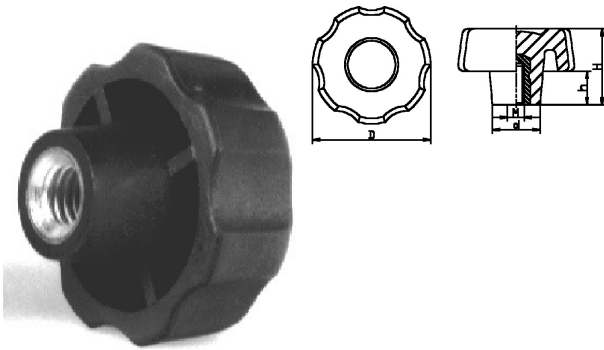

**003250. KNOP PA GLV**

Artikelcode	D	d	H	h			Lengte	
003250.022040002.000	22	9	23	9	M 4	MS		zwart
003250.022050002.000	22	9	23	9	M 5	MS		zwart
003250.022050101.000	22	9	23	9	M 5		10	zwart
003250.022050151.000	22	9	23	9	M 5		15	zwart
003250.022050201.000	22	9	23	9	M 5		20	zwart
003250.028050001.000	28	13	24	10	M 5	ST		zwart
003250.028050002.000	28	13	24	10	M 5	MS		zwart
003250.028050101.000	28	13	24	10	M 5		10	zwart
003250.028050151.000	28	13	24	10	M 5		15	zwart
003250.028050201.000	28	13	24	10	M 5		20	zwart
003250.028060001.000	28	13	24	10	M 6	ST		zwart
003250.028060002.000	28	13	24	10	M 6	MS		zwart
003250.028060151.000	28	13	24	10	M 6		15	zwart
003250.028060201.000	28	13	24	10	M 6		20	zwart
003250.028060301.000	28	13	24	10	M 6		30	zwart
003250.035060001.000	35	15	23	10	M 6	ST		zwart
003250.035060002.000	35	15	23	10	M 6	MS		zwart
003250.035060151.000	35	15	23	10	M 6		15	zwart
003250.035060201.000	35	15	23	10	M 6		20	zwart
003250.035060301.000	35	15	23	10	M 6		30	zwart
003250.035080001.000	35	15	23	10	M 8	ST		zwart
003250.035080002.000	35	15	23	10	M 8	MS		zwart
003250.035080151.000	35	15	23	10	M 8		15	zwart
003250.035080201.000	35	15	23	10	M 8		20	zwart
003250.035080301.000	35	15	23	10	M 8		30	zwart

Artikelcode	D	d	H	h			Lengte	
003250.035080401.000	35	15	23	10	M 8		40	zwart
003250.042080001.000	42	17	27	12	M 8	ST		zwart
003250.042080002.000	42	17	27	12	M 8	MS		zwart
003250.042080151.000	42	17	27	12	M 8		15	zwart
003250.042080201.000	42	17	27	12	M 8		20	zwart
003250.042080301.000	42	17	27	12	M 8		30	zwart
003250.042080401.000	42	17	27	12	M 8		40	zwart
003250.042100001.000	42	17	27	12	M10	ST		zwart
003250.042100002.000	42	17	27	12	M10	MS		zwart
003250.042100201.000	42	17	27	12	M10		20	zwart
003250.042100301.000	42	17	27	12	M10		30	zwart
003250.042100401.000	42	17	27	12	M10		40	zwart