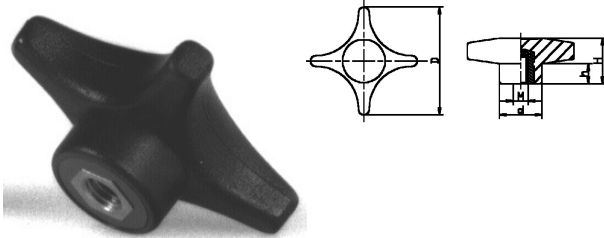

**003420. KRUISKNOP PA**

Artikelcode	D	d	H	h			Lengte	
003420.040050001.000	40	16	22	7	M 5	BS		zwart
003420.040050101.000	40	16	22	7	M 5		10	zwart
003420.040050151.000	40	16	22	7	M 5		15	zwart
003420.040050201.000	40	16	22	7	M 5		20	zwart
003420.040050251.000	40	16	22	7	M 5		25	zwart
003420.040050301.000	40	16	22	7	M 5		30	zwart
003420.040060001.000	40	16	22	7	M 6	BS		zwart
003420.040060002.000	40	16	17	7	M 6	MS		zwart
003420.040060101.000	40	16	17	7	M 6		10	zwart
003420.040060111.000	40	16	22	7	M 6		11	zwart
003420.040060111.002	40	16	22	7	M 6		11	grijs
003420.040060141.000	40	16	22	7	M 6		15	zwart
003420.040060151.000	40	16	17	7	M 6		15	zwart
003420.040060191.000	40	16	22	7	M 6		20	zwart
003420.040060201.000	40	16	17	7	M 6		20	zwart
003420.040060241.000	40	16	22	7	M 6		25	zwart
003420.040060251.000	40	16	17	7	M 6		25	zwart
003420.040060291.000	40	16	22	7	M 6		30	zwart
003420.040060341.000	40	16	17	7	M 6		35	zwart
003420.040060351.000	40	16	17	7	M 6		35	zwart
003420.040060391.000	40	16	22	7	M 6			zwart
003420.040060401.000	40	16	17	7	M 6		40	zwart
003420.040080001.000	40	16	17	7	M 8	BS		zwart
003420.040080002.000	40	16	17	7	M 8	MS		zwart
003420.040080061.000	40	16	17	7	M 8		6	zwart