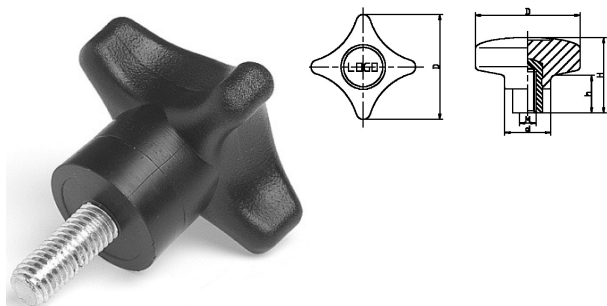

**003440. KRUISKNOP PP**

Artikelcode	D	d	H		Lengte	
003440.050080151.000	50	22	36	M 8	15	zwart
003440.050080201.000	50	22	36	M 8	20	zwart
003440.050080251.000	50	22	36	M 8	25	zwart
003440.050080301.000	50	22	36	M 8	30	zwart
003440.050100151.000	50	22	36	M10	15	zwart
003440.050100201.000	50	22	36	M10	20	zwart
003440.050100251.000	50	22	36	M10	25	zwart
003440.050100301.000	50	22	36	M10	30	zwart