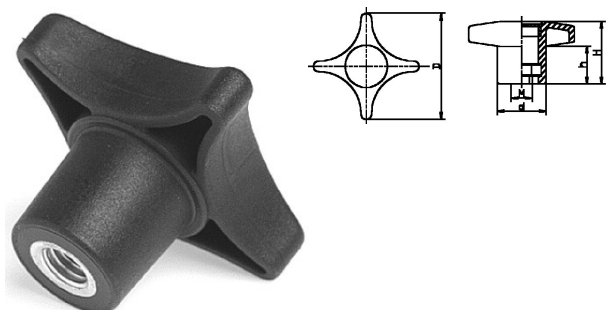

003470. KRUISKNOP PA

Artikelcode	D	d	H	h		Lengte	
003470.032060001.000	32	15	20	12	M 6		zwart
003470.032060161.000	32	15	20	12	M 6	16	zwart
003470.032060201.000	32	15	20	12	M 6	20	zwart
003470.032060251.000	32	15	20	12	M 6	25	zwart
003470.032060301.000	32	15	20	12	M 6	30	zwart
003470.032060351.000	32	15	20	12	M 6	35	zwart
003470.032060401.000	32	15	20	12	M 6	40	zwart
003470.040060001.000	40	18	24	14	M 6		zwart
003470.040060101.000	40	18	24	14	M 6	10	zwart
003470.040060201.000	40	18	24	14	M 6	20	zwart
003470.040060301.000	40	18	24	14	M 6	30	zwart
003470.040060401.000	40	18	24	14	M 6	40	zwart
003470.040080001.000	40	18	24	14	M 8		zwart
003470.040080101.000	40	18	24	14	M 8	10	zwart
003470.040080201.000	40	18	24	14	M 8	20	zwart
003470.040080301.000	40	18	24	14	M 8	30	zwart
003470.040080401.000	40	18	24	14	M 8	40	zwart
003470.040080501.000	50	23	32	19	M 8	50	zwart
003470.050060001.000	50	20	32	19	M 6		zwart
003470.050060101.000	50	20	32	19	M 6	10	zwart
003470.050060201.000	50	20	32	19	M 6	20	zwart
003470.050060301.000	50	20	32	19	M 6	30	zwart
003470.050080001.000	50	23	32	19	M 8		zwart
003470.050080101.000	50	23	32	19	M 8	10	zwart
003470.050080201.000	50	23	32	19	M 8	20	zwart