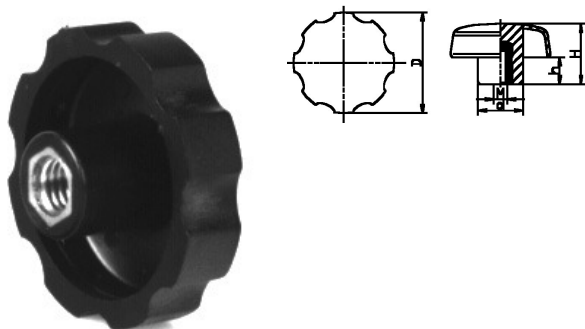

003500. STERKNOP PS / PA

Artikelcode	D	d	H	h			Lengte	
003500.030060001.000	30	13,5	18,0	8,0	M 6	ST		zwart
003500.030060121.000	30	13,5	18,0	8	M 6		12	zwart
003500.030060171.000	30	13,5	18,0	8	M 6		17	zwart
003500.030060221.000	30	13,5	18,0	8	M 6		22	zwart
003500.030080001.000	30	13,5	18,0	8,0	M 8	ST		zwart
003500.030080201.000	30	13,5	18,0	8	M 8		20	zwart
003500.040060001.000	40	16,0	18,5	6,5	M 6	ST		zwart
003500.040080001.000	40	16,0	18,5	6,5	M 8	ST		zwart
003500.040080201.000	40	16,0	18,5	7	M 8		20	zwart
003500.040100201.000	40	16,0	18,5	7	M10		20	zwart
003500.050080001.000	50	18,0	23,5	9,5	M 8	ST		zwart
003500.050080151.000	50	18,0	23,5	8,5	M 8		15	zwart
003500.050100001.000	50	18,0	23,5	9,5	M10	ST		zwart
003500.050100201.000	50	18,0	23,5	8,5	M10		20	zwart
003500.050100251.000	50	18,0	23,5	8,5	M10		25	zwart
003500.050100301.000	50	18,0	23,5	8,5	M10		30	zwart
003500.060080001.000	60	18,0	24,0	9,0	M 8	ST		zwart
003500.060100001.000	60	18,0	24,0	9,0	M10	ST		zwart
003500.060100201.000	60	18,0	24,0	9	M10		20	zwart
003500.060100251.000	60	18,0	24,0	9	M10		25	zwart
003500.060100301.000	60	18,0	24,0	9	M10		30	zwart