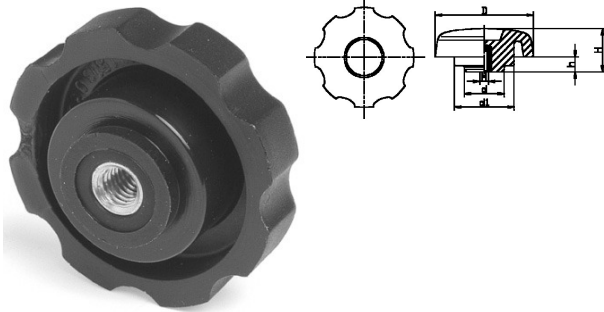

003501. STERKNOP PA

Artikelcode	D	d	d1	H	h			
003501.040040002.000	40	16	24	17,4	6	M 4	MS	
003501.040040101.000	40	16	24	17,4	6	M 4	x10	zwart
003501.040040151.000	40	16	24	17,4	6	M 4	x15	zwart
003501.040040201.000	40	16	24	17,4	6	M 4	x20	zwart
003501.040050002.000	40	16	24	17,4	6	M 5	MS	zwart
003501.040050101.000	40	16	24	17,4	6	M 5	x10	zwart
003501.040050151.000	40	16	24	17,4	6	M 5	x15	zwart
003501.040050201.000	40	16	24	17,4	6	M 5	x20	zwart
003501.040060002.000	40	16	24	17,4	6	M 6	MS	zwart
003501.040060101.000	40	16	24	17,4	6	M 6	x10	zwart
003501.040060151.000	40	16	24	17,4	6	M 6	x15	zwart
003501.040060201.000	40	16	24	17,4	6	M 6	x20	zwart
003501.040080002.000	40	16	24	17,4	6	M 8	MS	zwart
003501.040080101.000	40	16	24	17,4	6	M 8	x10	zwart
003501.040080151.000	40	16	24	17,4	6	M 8	x15	zwart
003501.040080201.000	40	16	24	17,4	6	M 8	x20	zwart
003501.040100201.000	40	16	24	17,4	6	M10	x20	zwart