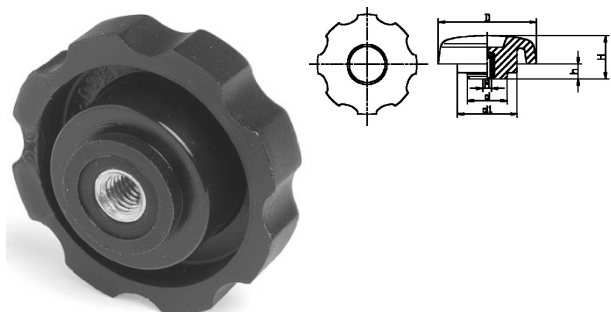

003501. STERKNOP PA

Artikelcode	D	d	d1	H	h			
003501.040040002.000	40	16	24	17,4	6	M 4	MS	
003501.040040101.000	40	16	24	17,4	6	M 4	x10	zwart
003501.040040151.000	40	16	24	17,4	6	M 4	x15	zwart
003501.040040201.000	40	16	24	17,4	6	M 4	x20	zwart
003501.040050002.000	40	16	24	17,4	6	M 5	MS	zwart
003501.040050101.000	40	16	24	17,4	6	M 5	x10	zwart
003501.040050151.000	40	16	24	17,4	6	M 5	x15	zwart
003501.040050201.000	40	16	24	17,4	6	M 5	x20	zwart
003501.040060002.000	40	16	24	17,4	6	M 6	MS	zwart
003501.040060101.000	40	16	24	17,4	6	M 6	x10	zwart
003501.040060151.000	40	16	24	17,4	6	M 6	x15	zwart
003501.040060201.000	40	16	24	17,4	6	M 6	x20	zwart
003501.040080002.000	40	16	24	17,4	6	M 8	MS	zwart
003501.040080101.000	40	16	24	17,4	6	M 8	x10	zwart
003501.040080151.000	40	16	24	17,4	6	M 8	x15	zwart
003501.040080201.000	40	16	24	17,4	6	M 8	x20	zwart
003501.040100201.000	40	16	24	17,4	6	M10	x20	zwart