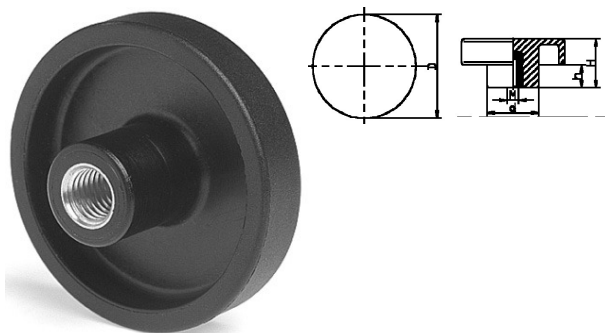

003560. STELKNOP PA GLV

Artikelcode	D	d	H	h			Lengte	
003560.036060002.000	36	18	17	12	M 6	MS		zwart
003560.036060201.000	36	18	17	12	M 6		20	zwart
003560.036080002.000	36	18	17	12	M 8	MS		zwart
003560.036080201.000	36	18	17	12	M 8		20	zwart
003560.050080002.000	50	21	30	15	M 8	MS		zwart
003560.050080201.000	50	21	30	15	M 8		20	zwart
003560.050100002.000	50	21	30	15	M10	MS		zwart
003560.050100201.000	50	21	30	15	M10		20	zwart
003560.050120002.000	50	21	30	15	M12	MS		zwart
003560.050120201.000	50	21	30	15	M12		20	zwart
003560.066100002.000	66	22	31	16	M10	MS		zwart
003560.066100201.000	66	22	31	16	M10		20	zwart
003560.066120002.000	66	22	31	16	M12	MS		zwart
003560.066120201.000	66	22	31	16	M12		20	zwart