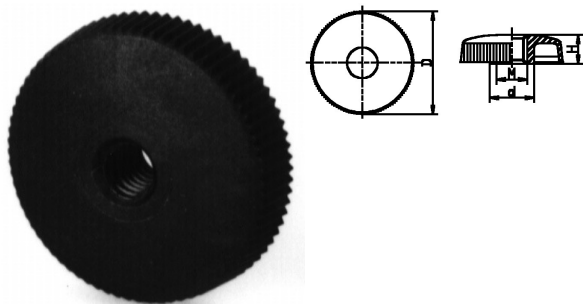

004010. KARTELMOER WELL.6000 GLV MET DOORLOPEND DRAADGAT

Artikelcode	D	d	H		
004010.030060000.000	30	13	8	M 6 DRL.	zwart
004010.030080000.000	30	13	8	M 8 DRL.	zwart
004010.030100000.000	30	13	8	M10 DRL.	zwart