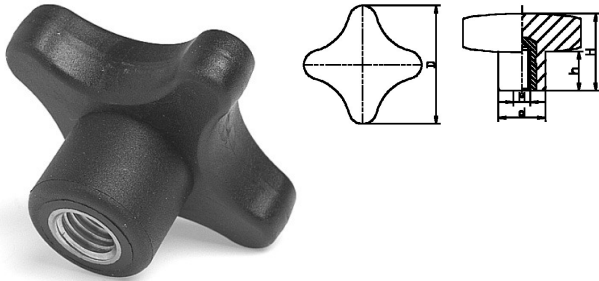

003410. KRUISKNOP PA 30% GLV

Artikelcode	D	d	H	h			Lengte
003410.040060002.000	40	16	24,0	12,5	M 6	MS	
003410.040060007.000	40	16	24,0	12,5	Ø 6		
003410.040060201.000	40	16	24,0	12,5	M 6		20
003410.040060401.000	40	16	24,0	12,5	M 6		40
003410.040080002.000	40	16	24,0	12,5	M 8	MS	
003410.040080007.000	40	16	24,0	12,5	Ø 8		
003410.040080201.000	40	16	24,0	12,5	M 8		20
003410.040100002.000	40	16	24,0	12,5	M10	MS	
003410.040100201.000	40	16	24,0	12,5	M10		20
003410.050060002.000	50	20	28,5	14,5	M 6	MS	
003410.050060007.000	50	20	28,5	14,5	Ø 6		
003410.050060201.000	50	20	28,5	14,5	M 6		20
003410.050080002.000	50	20	28,5	14,5	M 8	MS	
003410.050080007.000	50	20	28,5	14,5	Ø 8		
003410.050080201.000	50	20	28,5	14,5	M 8		20
003410.050100002.000	50	20	28,5	14,5	M10	MS	
003410.050100007.000	50	20	28,5	14,5	Ø10		
003410.050100201.000	50	20	28,5	14,5	M10		20
003410.050100251.000	50	20	28,5	14,5	M10		25
003410.050100301.000	50	20	28,5	14,5	M10		30
003410.050120002.000	50	20	28,5	14,5	M12	MS	
003410.050120201.000	50	20	28,5	14,5	M12		20
003410.060080002.000	60	24	33,0	18,0	M 8	MS	
003410.060080007.000	60	24	33,0	33,0	Ø 8		
003410.060080201.000	60	24	33,0	18,0	M 8		20

Artikelcode	D	d	H	h			Lengte
003410.060100002.000	60	24	33,0	18,0	M10	MS	
003410.060100007.000	60	24	33,0	33,0	Ø10		
003410.060100201.000	60	24	33,0	18,0	M10		20
003410.060120002.000	60	24	33,0	18,0	M12	MS	
003410.060120007.000	60	24	33,0	33,0	Ø12		
003410.060120201.000	60	24	33,0	18,0	M12		20
003410.060140002.000	60	24	33,0	18,0	M14	MS	
003410.060140201.000	60	24	33,0	18,0	M14		20