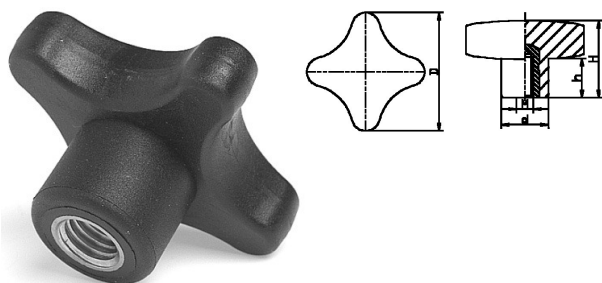

003410. KRUISKNOP PA 30% GLV

Artikelcode	D	d	H	h			Lengte
003410.040060002.000	40	16	24,0	12,5	M 6	MS	
003410.040060007.000	40	16	24,0	12,5	Ø 6		
003410.040060201.000	40	16	24,0	12,5	M 6		20
003410.040060401.000	40	16	24,0	12,5	M 6		40
003410.040080002.000	40	16	24,0	12,5	M 8	MS	
003410.040080007.000	40	16	24,0	12,5	Ø 8		
003410.040080201.000	40	16	24,0	12,5	M 8		20
003410.040100002.000	40	16	24,0	12,5	M10	MS	
003410.040100201.000	40	16	24,0	12,5	M10		20
003410.050060002.000	50	20	28,5	14,5	M 6	MS	
003410.050060007.000	50	20	28,5	14,5	Ø 6		
003410.050060201.000	50	20	28,5	14,5	M 6		20
003410.050080002.000	50	20	28,5	14,5	M 8	MS	
003410.050080007.000	50	20	28,5	14,5	Ø 8		
003410.050080201.000	50	20	28,5	14,5	M 8		20
003410.050100002.000	50	20	28,5	14,5	M10	MS	
003410.050100007.000	50	20	28,5	14,5	Ø10		
003410.050100201.000	50	20	28,5	14,5	M10		20
003410.050100251.000	50	20	28,5	14,5	M10		25
003410.050100301.000	50	20	28,5	14,5	M10		30
003410.050120002.000	50	20	28,5	14,5	M12	MS	
003410.050120201.000	50	20	28,5	14,5	M12		20
003410.060080002.000	60	24	33,0	18,0	M 8	MS	
003410.060080007.000	60	24	33,0	33,0	Ø 8		
003410.060080201.000	60	24	33,0	18,0	M 8		20

Artikelcode	D	d	H	h			Lengte
003410.060100002.000	60	24	33,0	18,0	M10	MS	
003410.060100007.000	60	24	33,0	33,0	Ø10		
003410.060100201.000	60	24	33,0	18,0	M10		20
003410.060120002.000	60	24	33,0	18,0	M12	MS	
003410.060120007.000	60	24	33,0	33,0	Ø12		
003410.060120201.000	60	24	33,0	18,0	M12		20
003410.060140002.000	60	24	33,0	18,0	M14	MS	
003410.060140201.000	60	24	33,0	18,0	M14		20