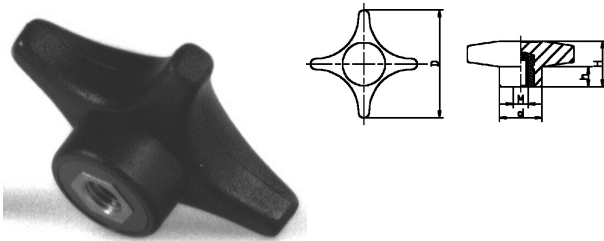

003420. KRUISKNOP PA

Artikelcode	D	d	H	h			Lengte	
003420.040050001.000	40	16	22	7	M 5	BS		zwart
003420.040050101.000	40	16	22	7	M 5		10	zwart
003420.040050151.000	40	16	22	7	M 5		15	zwart
003420.040050201.000	40	16	22	7	M 5		20	zwart
003420.040050251.000	40	16	22	7	M 5		25	zwart
003420.040050301.000	40	16	22	7	M 5		30	zwart
003420.040060001.000	40	16	22	7	M 6	BS		zwart
003420.040060002.000	40	16	17	7	M 6	MS		zwart
003420.040060101.000	40	16	17	7	M 6		10	zwart
003420.040060111.000	40	16	22	7	M 6		11	zwart
003420.040060111.002	40	16	22	7	M 6		11	grijs
003420.040060141.000	40	16	22	7	M 6		15	zwart
003420.040060151.000	40	16	17	7	M 6		15	zwart
003420.040060191.000	40	16	22	7	M 6		20	zwart
003420.040060201.000	40	16	17	7	M 6		20	zwart
003420.040060241.000	40	16	22	7	M 6		25	zwart
003420.040060251.000	40	16	17	7	M 6		25	zwart
003420.040060291.000	40	16	22	7	M 6		30	zwart
003420.040060341.000	40	16	17	7	M 6		35	zwart
003420.040060351.000	40	16	17	7	M 6		35	zwart
003420.040060391.000	40	16	22	7	M 6			zwart
003420.040060401.000	40	16	17	7	M 6		40	zwart
003420.040080001.000	40	16	17	7	M 8	BS		zwart
003420.040080002.000	40	16	17	7	M 8	MS		zwart
003420.040080061.000	40	16	17	7	M 8		6	zwart