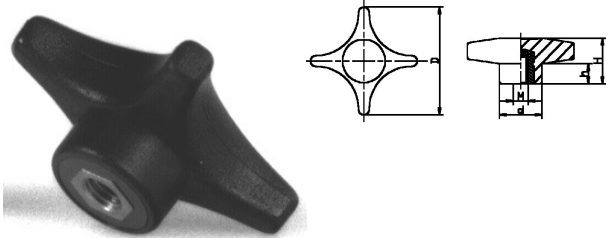

003420. KRUISKNOP PA

Artikelcode	D	d	H	h			Lengte	
003420.040050001.000	40	16	22	7	M 5	BS		zwart
003420.040050101.000	40	16	22	7	M 5		10	zwart
003420.040050151.000	40	16	22	7	M 5		15	zwart
003420.040050201.000	40	16	22	7	M 5		20	zwart
003420.040050251.000	40	16	22	7	M 5		25	zwart
003420.040050301.000	40	16	22	7	M 5		30	zwart
003420.040060001.000	40	16	22	7	M 6	BS		zwart
003420.040060002.000	40	16	17	7	M 6	MS		zwart
003420.040060101.000	40	16	17	7	M 6		10	zwart
003420.040060111.000	40	16	22	7	M 6		11	zwart
003420.040060111.002	40	16	22	7	M 6		11	grijs
003420.040060141.000	40	16	22	7	M 6		15	zwart
003420.040060151.000	40	16	17	7	M 6		15	zwart
003420.040060191.000	40	16	22	7	M 6		20	zwart
003420.040060201.000	40	16	17	7	M 6		20	zwart
003420.040060241.000	40	16	22	7	M 6		25	zwart
003420.040060251.000	40	16	17	7	M 6		25	zwart
003420.040060291.000	40	16	22	7	M 6		30	zwart
003420.040060341.000	40	16	17	7	M 6		35	zwart
003420.040060351.000	40	16	17	7	M 6		35	zwart
003420.040060391.000	40	16	22	7	M 6			zwart
003420.040060401.000	40	16	17	7	M 6		40	zwart
003420.040080001.000	40	16	17	7	M 8	BS		zwart
003420.040080002.000	40	16	17	7	M 8	MS		zwart
003420.040080061.000	40	16	17	7	M 8		6	zwart