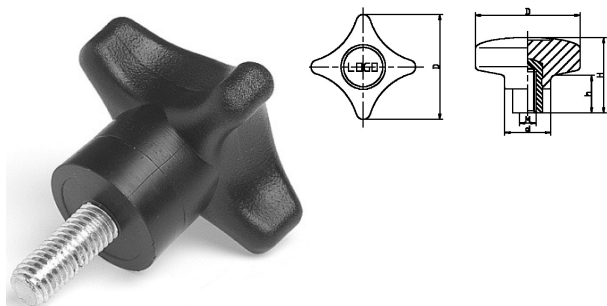

003440. KRUISKNOP PP

Artikelcode	D	d	H		Lengte	
003440.050080151.000	50	22	36	M 8	15	zwart
003440.050080201.000	50	22	36	M 8	20	zwart
003440.050080251.000	50	22	36	M 8	25	zwart
003440.050080301.000	50	22	36	M 8	30	zwart
003440.050100151.000	50	22	36	M10	15	zwart
003440.050100201.000	50	22	36	M10	20	zwart
003440.050100251.000	50	22	36	M10	25	zwart
003440.050100301.000	50	22	36	M10	30	zwart