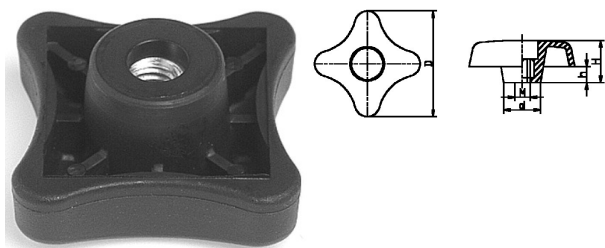

**003460. KRUISKNOP PA**

Artikelcode	D	d	H	h		Lengte	
003460.040050001.000	40	14	16	6	M 5		zwart
003460.040050101.000	40	14	16	6	M 5	10	zwart
003460.040050201.000	40	14	16	6	M 5	20	zwart
003460.040050301.000	40	14	16	6	M 5	30	zwart
003460.040060001.000	40	14	16	6	M 6		zwart
003460.040060005.502	40	14	16	6	M 6		blauw
003460.040060101.000	40	14	16	6	M 6	10	zwart
003460.040060201.000	40	14	16	6	M 6	20	zwart
003460.040060301.000	40	14	16	6	M 6	30	zwart
003460.040060305.502	40	14	16	6	M 6		blauw
003460.040060401.000	40	14	16	6	M 6	40	zwart
003460.040060501.000	40	14	16	6	M 6	50	zwart