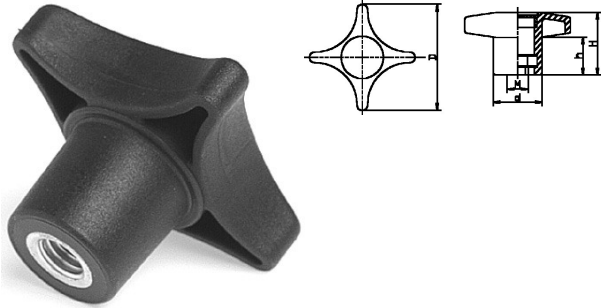

**003470. KRUISKNOP PA**

Artikelcode	D	d	H	h		Lengte	
003470.032060001.000	32	15	20	12	M 6		zwart
003470.032060161.000	32	15	20	12	M 6	16	zwart
003470.032060201.000	32	15	20	12	M 6	20	zwart
003470.032060251.000	32	15	20	12	M 6	25	zwart
003470.032060301.000	32	15	20	12	M 6	30	zwart
003470.032060351.000	32	15	20	12	M 6	35	zwart
003470.032060401.000	32	15	20	12	M 6	40	zwart
003470.040060001.000	40	18	24	14	M 6		zwart
003470.040060101.000	40	18	24	14	M 6	10	zwart
003470.040060201.000	40	18	24	14	M 6	20	zwart
003470.040060301.000	40	18	24	14	M 6	30	zwart
003470.040060401.000	40	18	24	14	M 6	40	zwart
003470.040080001.000	40	18	24	14	M 8		zwart
003470.040080101.000	40	18	24	14	M 8	10	zwart
003470.040080201.000	40	18	24	14	M 8	20	zwart
003470.040080301.000	40	18	24	14	M 8	30	zwart
003470.040080401.000	40	18	24	14	M 8	40	zwart
003470.040080501.000	50	23	32	19	M 8	50	zwart
003470.050060001.000	50	20	32	19	M 6		zwart
003470.050060101.000	50	20	32	19	M 6	10	zwart
003470.050060201.000	50	20	32	19	M 6	20	zwart
003470.050060301.000	50	20	32	19	M 6	30	zwart
003470.050080001.000	50	23	32	19	M 8		zwart
003470.050080101.000	50	23	32	19	M 8	10	zwart
003470.050080201.000	50	23	32	19	M 8	20	zwart