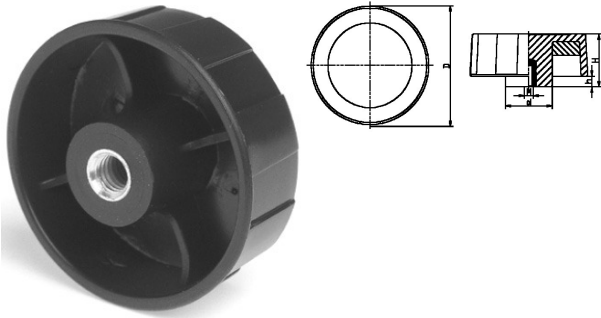

003540. STELKNOP ABS / PP

Artikelcode	D	d	H	h				
003540.056060001.011	56	20	25	5	M 6	ST	ABS	bruin
003540.056080001.000	56	20	25	5	M 8	ST	PP	zwart
003540.056080121.000	56	20	25	5	M 8	x12	PP	zwart
003540.056080151.000	56	20	25	5	M 8	x15	PP	zwart
003540.056080201.000	56	20	25	5	M 8	x20	PP	zwart
003540.056080251.000	56	20	25	5	M 8	x25	PP	zwart
003540.056080301.000	56	20	25	5	M 8	x30	PP	zwart
003540.056080301.011	56	20	25	5	M 8	x30	PP	bruin
003540.056080302.000	56	20	25	5	M 8	x30	ABS	zwart
003540.056080351.000	56	20	25	5	M 8	x35	PP	zwart
003540.056080401.000	56	20	25	5	M 8	x40	PP	zwart
003540.056080501.000	56	20	25	5	M 8	x50	PP	zwart
003540.056100001.000	56	20	25	5	M10	ST	PP	zwart
003540.056100171.000	56	20	25	5	M10	x17,5	PP	zwart
003540.056100251.000	56	20	25	5	M10	x23	PP	zwart
003540.056100271.000	56	20	25	5	M10	x27	PP	zwart
003540.056100401.000	56	20	25	5	M10	x40	PP	zwart
003540.056100501.000	56	20	25	5	M10	x50	PP	zwart