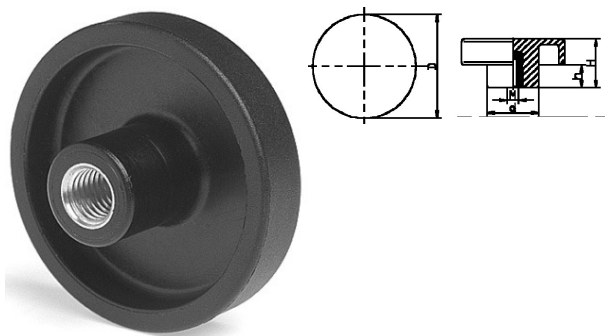

003560. STELKNOP PA GLV

Artikelcode	D	d	H	h			Lengte	
003560.036060002.000	36	18	17	12	M 6	MS		zwart
003560.036060201.000	36	18	17	12	M 6		20	zwart
003560.036080002.000	36	18	17	12	M 8	MS		zwart
003560.036080201.000	36	18	17	12	M 8		20	zwart
003560.050080002.000	50	21	30	15	M 8	MS		zwart
003560.050080201.000	50	21	30	15	M 8		20	zwart
003560.050100002.000	50	21	30	15	M10	MS		zwart
003560.050100201.000	50	21	30	15	M10		20	zwart
003560.050120002.000	50	21	30	15	M12	MS		zwart
003560.050120201.000	50	21	30	15	M12		20	zwart
003560.066100002.000	66	22	31	16	M10	MS		zwart
003560.066100201.000	66	22	31	16	M10		20	zwart
003560.066120002.000	66	22	31	16	M12	MS		zwart
003560.066120201.000	66	22	31	16	M12		20	zwart