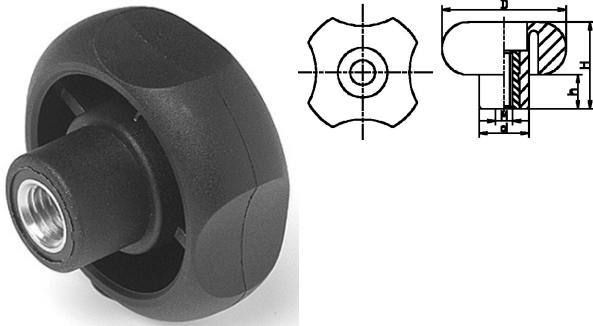

003101. STERKNOP PA

Artikelcode	D	d	H	h			
003101.020040002.000	20	11	13	5	M 4	MS	zwart
003101.020050002.000	20	11	13	5	M 5	MS	zwart
003101.020060002.000	20	11	13	5	M 6	MS	zwart
003101.025040002.000	25	12	15	6	M 4	MS	zwart
003101.025050002.000	25	12	15	6	M 5	MS	zwart
003101.025060002.000	25	12	15	6	M 6	MS	zwart
003101.025080002.000	25	12	15	6	M 8	MS	zwart
003101.030050002.000	30	15	22	8	M 5	MS	zwart
003101.030060002.000	30	15	22	8	M 6	MS	zwart
003101.030080002.000	30	15	22	8	M 8	MS	zwart
003101.030100002.000	30	15	22	8	M10	MS	zwart
003101.040060002.000	40	16	28	9	M 6	MS	zwart
003101.040080002.000	40	16	28	9	M 8	MS	zwart
003101.040100002.000	40	16	28	9	M10	MS	zwart
003101.050060002.000	50	20	32	10	M 6	MS	zwart
003101.050080002.000	50	20	32	10	M 8	MS	zwart
003101.050100002.000	50	20	32	10	M10	MS	zwart
003101.050120002.000	50	20	32	10	M12	MS	zwart
003101.060080002.000	60	23	38	14	M 8	MS	zwart
003101.060100002.000	60	23	38	14	M10	MS	zwart
003101.060120002.000	60	23	38	14	M12	MS	zwart
003101.080100002.000	80	30	45	18	M10	MS	zwart
003101.080120002.000	80	30	45	18	M12	MS	zwart