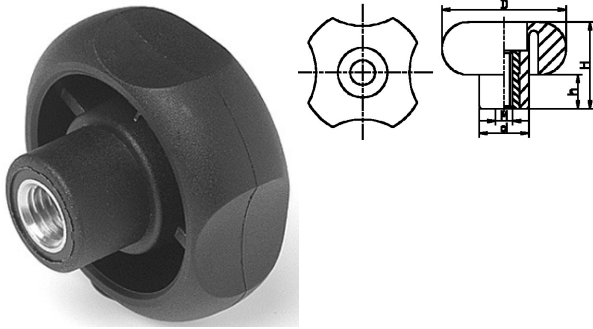

003101. STERKNOP PA

| Artikelcode | D | d | H | h | | | |
|----------------------|----|----|----|----|-----|----|-------|
| 003101.020040002.000 | 20 | 11 | 13 | 5 | M 4 | MS | zwart |
| 003101.020050002.000 | 20 | 11 | 13 | 5 | M 5 | MS | zwart |
| 003101.020060002.000 | 20 | 11 | 13 | 5 | M 6 | MS | zwart |
| 003101.025040002.000 | 25 | 12 | 15 | 6 | M 4 | MS | zwart |
| 003101.025050002.000 | 25 | 12 | 15 | 6 | M 5 | MS | zwart |
| 003101.025060002.000 | 25 | 12 | 15 | 6 | M 6 | MS | zwart |
| 003101.025080002.000 | 25 | 12 | 15 | 6 | M 8 | MS | zwart |
| 003101.030050002.000 | 30 | 15 | 22 | 8 | M 5 | MS | zwart |
| 003101.030060002.000 | 30 | 15 | 22 | 8 | M 6 | MS | zwart |
| 003101.030080002.000 | 30 | 15 | 22 | 8 | M 8 | MS | zwart |
| 003101.030100002.000 | 30 | 15 | 22 | 8 | M10 | MS | zwart |
| 003101.040060002.000 | 40 | 16 | 28 | 9 | M 6 | MS | zwart |
| 003101.040080002.000 | 40 | 16 | 28 | 9 | M 8 | MS | zwart |
| 003101.040100002.000 | 40 | 16 | 28 | 9 | M10 | MS | zwart |
| 003101.050060002.000 | 50 | 20 | 32 | 10 | M 6 | MS | zwart |
| 003101.050080002.000 | 50 | 20 | 32 | 10 | M 8 | MS | zwart |
| 003101.050100002.000 | 50 | 20 | 32 | 10 | M10 | MS | zwart |
| 003101.050120002.000 | 50 | 20 | 32 | 10 | M12 | MS | zwart |
| 003101.060080002.000 | 60 | 23 | 38 | 14 | M 8 | MS | zwart |
| 003101.060100002.000 | 60 | 23 | 38 | 14 | M10 | MS | zwart |
| 003101.060120002.000 | 60 | 23 | 38 | 14 | M12 | MS | zwart |
| 003101.080100002.000 | 80 | 30 | 45 | 18 | M10 | MS | zwart |
| 003101.080120002.000 | 80 | 30 | 45 | 18 | M12 | MS | zwart |