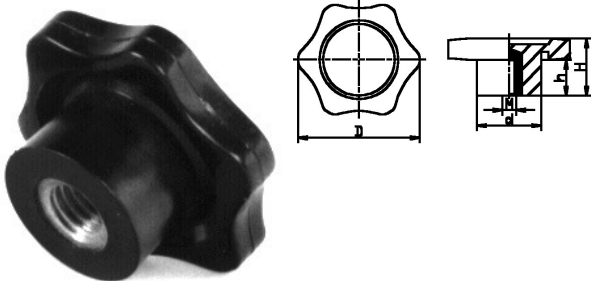

**003161. STERKNOP PA**

| Artikelcode          | D  | d  | H    | h |     |    |       |
|----------------------|----|----|------|---|-----|----|-------|
| 003161.034050002.000 | 34 | 18 | 14,5 | 7 | M 5 | MS | zwart |
| 003161.034060002.000 | 34 | 18 | 14,5 | 7 | M 6 | MS | zwart |
| 003161.034080002.000 | 34 | 18 | 14,5 | 7 | M 8 | MS | zwart |