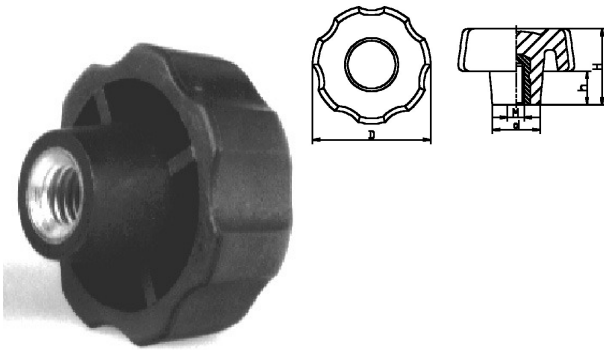

003250. KNOP PA GLV

Artikelcode	D	d	H	h			Lengte	
003250.022040002.000	22	9	23	9	M 4	MS		zwart
003250.022050002.000	22	9	23	9	M 5	MS		zwart
003250.022050101.000	22	9	23	9	M 5		10	zwart
003250.022050151.000	22	9	23	9	M 5		15	zwart
003250.022050201.000	22	9	23	9	M 5		20	zwart
003250.028050001.000	28	13	24	10	M 5	ST		zwart
003250.028050002.000	28	13	24	10	M 5	MS		zwart
003250.028050101.000	28	13	24	10	M 5		10	zwart
003250.028050151.000	28	13	24	10	M 5		15	zwart
003250.028050201.000	28	13	24	10	M 5		20	zwart
003250.028060001.000	28	13	24	10	M 6	ST		zwart
003250.028060002.000	28	13	24	10	M 6	MS		zwart
003250.028060151.000	28	13	24	10	M 6		15	zwart
003250.028060201.000	28	13	24	10	M 6		20	zwart
003250.028060301.000	28	13	24	10	M 6		30	zwart
003250.035060001.000	35	15	23	10	M 6	ST		zwart
003250.035060002.000	35	15	23	10	M 6	MS		zwart
003250.035060151.000	35	15	23	10	M 6		15	zwart
003250.035060201.000	35	15	23	10	M 6		20	zwart
003250.035060301.000	35	15	23	10	M 6		30	zwart
003250.035080001.000	35	15	23	10	M 8	ST		zwart
003250.035080002.000	35	15	23	10	M 8	MS		zwart
003250.035080151.000	35	15	23	10	M 8		15	zwart
003250.035080201.000	35	15	23	10	M 8		20	zwart
003250.035080301.000	35	15	23	10	M 8		30	zwart

Artikelcode	D	d	H	h			Lengte	
003250.035080401.000	35	15	23	10	M 8		40	zwart
003250.042080001.000	42	17	27	12	M 8	ST		zwart
003250.042080002.000	42	17	27	12	M 8	MS		zwart
003250.042080151.000	42	17	27	12	M 8		15	zwart
003250.042080201.000	42	17	27	12	M 8		20	zwart
003250.042080301.000	42	17	27	12	M 8		30	zwart
003250.042080401.000	42	17	27	12	M 8		40	zwart
003250.042100001.000	42	17	27	12	M10	ST		zwart
003250.042100002.000	42	17	27	12	M10	MS		zwart
003250.042100201.000	42	17	27	12	M10		20	zwart
003250.042100301.000	42	17	27	12	M10		30	zwart
003250.042100401.000	42	17	27	12	M10		40	zwart