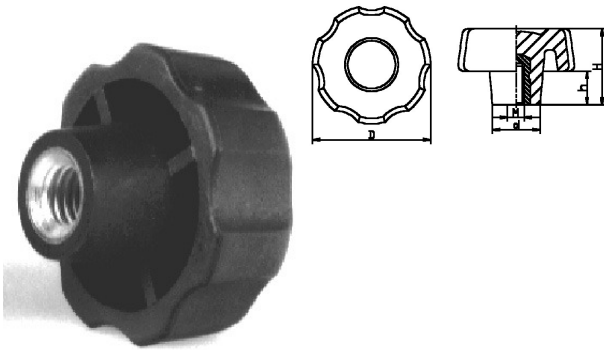

## 003250. KNOP PA GLV

Artikelcode	D	d	H	h			Lengte	
003250.022040002.000	22	9	23	9	M 4	MS		zwart
003250.022050002.000	22	9	23	9	M 5	MS		zwart
003250.022050101.000	22	9	23	9	M 5		10	zwart
003250.022050151.000	22	9	23	9	M 5		15	zwart
003250.022050201.000	22	9	23	9	M 5		20	zwart
003250.028050001.000	28	13	24	10	M 5	ST		zwart
003250.028050002.000	28	13	24	10	M 5	MS		zwart
003250.028050101.000	28	13	24	10	M 5		10	zwart
003250.028050151.000	28	13	24	10	M 5		15	zwart
003250.028050201.000	28	13	24	10	M 5		20	zwart
003250.028060001.000	28	13	24	10	M 6	ST		zwart
003250.028060002.000	28	13	24	10	M 6	MS		zwart
003250.028060151.000	28	13	24	10	M 6		15	zwart
003250.028060201.000	28	13	24	10	M 6		20	zwart
003250.028060301.000	28	13	24	10	M 6		30	zwart
003250.035060001.000	35	15	23	10	M 6	ST		zwart
003250.035060002.000	35	15	23	10	M 6	MS		zwart
003250.035060151.000	35	15	23	10	M 6		15	zwart
003250.035060201.000	35	15	23	10	M 6		20	zwart
003250.035060301.000	35	15	23	10	M 6		30	zwart
003250.035080001.000	35	15	23	10	M 8	ST		zwart
003250.035080002.000	35	15	23	10	M 8	MS		zwart
003250.035080151.000	35	15	23	10	M 8		15	zwart
003250.035080201.000	35	15	23	10	M 8		20	zwart
003250.035080301.000	35	15	23	10	M 8		30	zwart

Artikelcode	D	d	H	h			Lengte	
003250.035080401.000	35	15	23	10	M 8		40	zwart
003250.042080001.000	42	17	27	12	M 8	ST		zwart
003250.042080002.000	42	17	27	12	M 8	MS		zwart
003250.042080151.000	42	17	27	12	M 8		15	zwart
003250.042080201.000	42	17	27	12	M 8		20	zwart
003250.042080301.000	42	17	27	12	M 8		30	zwart
003250.042080401.000	42	17	27	12	M 8		40	zwart
003250.042100001.000	42	17	27	12	M10	ST		zwart
003250.042100002.000	42	17	27	12	M10	MS		zwart
003250.042100201.000	42	17	27	12	M10		20	zwart
003250.042100301.000	42	17	27	12	M10		30	zwart
003250.042100401.000	42	17	27	12	M10		40	zwart