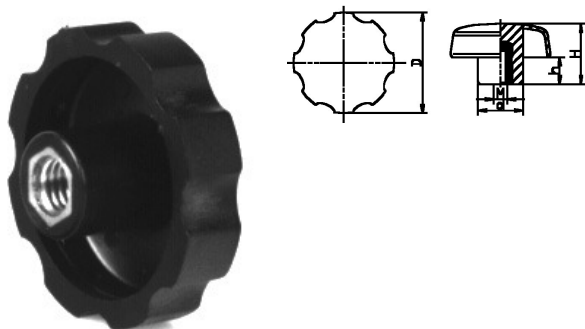

## 003500. STERKNOP PS / PA

Artikelcode	D	d	H	h			Lengte	
003500.030060001.000	30	13,5	18,0	8,0	M 6	ST		zwart
003500.030060121.000	30	13,5	18,0	8	M 6		12	zwart
003500.030060171.000	30	13,5	18,0	8	M 6		17	zwart
003500.030060221.000	30	13,5	18,0	8	M 6		22	zwart
003500.030080001.000	30	13,5	18,0	8,0	M 8	ST		zwart
003500.030080201.000	30	13,5	18,0	8	M 8		20	zwart
003500.040060001.000	40	16,0	18,5	6,5	M 6	ST		zwart
003500.040080001.000	40	16,0	18,5	6,5	M 8	ST		zwart
003500.040080201.000	40	16,0	18,5	7	M 8		20	zwart
003500.040100201.000	40	16,0	18,5	7	M10		20	zwart
003500.050080001.000	50	18,0	23,5	9,5	M 8	ST		zwart
003500.050080151.000	50	18,0	23,5	8,5	M 8		15	zwart
003500.050100001.000	50	18,0	23,5	9,5	M10	ST		zwart
003500.050100201.000	50	18,0	23,5	8,5	M10		20	zwart
003500.050100251.000	50	18,0	23,5	8,5	M10		25	zwart
003500.050100301.000	50	18,0	23,5	8,5	M10		30	zwart
003500.060080001.000	60	18,0	24,0	9,0	M 8	ST		zwart
003500.060100001.000	60	18,0	24,0	9,0	M10	ST		zwart
003500.060100201.000	60	18,0	24,0	9	M10		20	zwart
003500.060100251.000	60	18,0	24,0	9	M10		25	zwart
003500.060100301.000	60	18,0	24,0	9	M10		30	zwart