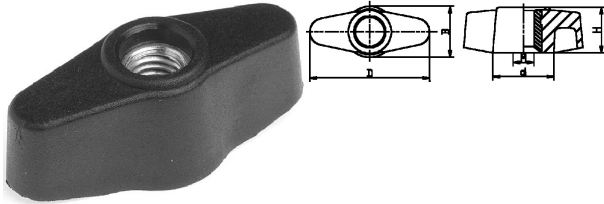

006141. VLEUGELKNOP PA

Artikelcode	D	d	H	B		
006141.045080002.000	45	19	17	19	M 8 DRL	zwart