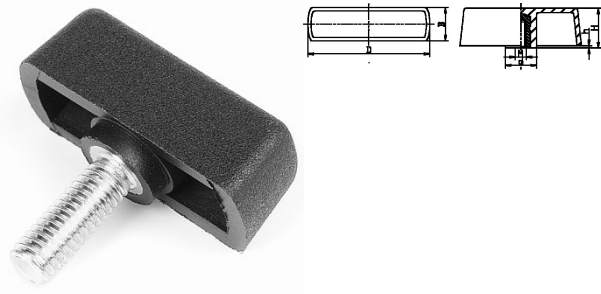

006220. VLEUGELKNOP PA

Artikelcode	D	d	H	h	B		Lengte
006220.034040001.000	34	10	14	2	12	M 4	ST
006220.034040101.000	34	10	14	2	12	M 4	10
006220.034040201.000	34	10	14	2	12	M 4	20
006220.034050001.000	34	10	14	2	12	M 5	ST
006220.034050101.000	34	10	14	2	12	M 5	10
006220.034050201.000	34	10	14	2	12	M 5	20
006220.034050301.000	34	10	14	2	12	M 5	30
006220.034060001.000	34	10	14	2	12	M 6	ST
006220.034060101.000	34	10	14	2	12	M 6	10
006220.034060201.000	34	10	14	2	12	M 6	20
006220.034060301.000	34	10	14	2	12	M 6	30
006220.055040001.000	55	14	18	1	15	M 4	ST
006220.055040101.000	55	14	18	1	15	M 4	10
006220.055040201.000	55	14	18	1	15	M 4	20
006220.055050001.000	55	14	18	1	15	M 5	ST
006220.055050101.000	55	14	18	1	15	M 5	10
006220.055050201.000	55	14	18	1	15	M 5	20
006220.055050301.000	55	14	18	1	15	M 5	30
006220.055060001.000	55	14	18	1	15	M 6	ST
006220.055060101.000	55	14	18	1	15	M 6	10
006220.055060201.000	55	14	18	1	15	M 6	20
006220.055060301.000	55	14	18	1	15	M 6	30
006220.055060401.000	55	14	18	1	15	M 6	40