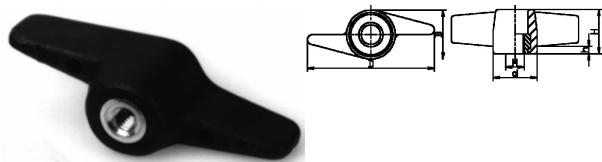

006250. VLEUGELKNOP PA + KAP MET MOER / BOUT

Vleugelknoppen met bout en moer zijn voorzien van kap.

Artikelcode	D	d	H	h	B		Lengte
006250.036040001.000	36	16	18	5	16	M 4	MOER
006250.036050001.000	36	16	18	5	16	M 5	MOER
006250.036050201.000	36	16	18	5	16	M 5	20
006250.036060001.000	36	16	18	5	16	M 6	MOER
006250.036060201.000	36	16	18	5	16	M 6	20
006250.036060301.000	36	16	18	5	16	M 6	30
006250.036060481.000	36	16	18	5	16	M 6	48
006250.045060001.000	45	20	20	6	20	M 6	MOER
006250.045060201.000	45	20	20	6	20	M 6	20
006250.045080001.000	45	20	20	6	20	M 8	MOER
006250.045080121.000	45	20	20	6	20	M 8	12
006250.045080161.000	45	20	20	6	20	M 8	16
006250.045080201.000	45	20	20	6	20	M 8	20
006250.052060001.000	52	18	18	4	5	M 6 DRL	
006250.052080001.000	52	19	18	4	5	M 8 DRL	
006250.068060001.000	68	18	19	5	18	M 6 DRL	
006250.068080001.000	68	18	19	5	18	M 8 DRL	