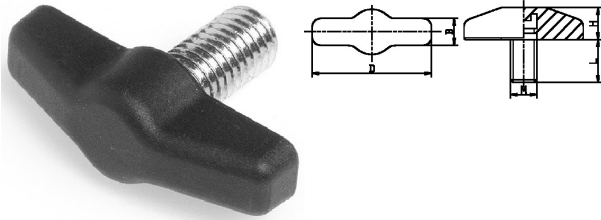

**006290. VLEUGELKNOP PA**

Artikelcode	D	H	B		Lengte	
006290.045050101.000	45	12	10	M 5	10	zwart
006290.045050201.000	45	12	10	M 5	20	zwart
006290.045050301.000	45	12	10	M 5	30	zwart
006290.045060101.000	45	12	10	M 6	10	zwart
006290.045060201.000	45	12	10	M 6	20	zwart
006290.045060301.000	45	12	10	M 6	30	zwart
006290.045060401.000	45	12	10	M 6	40	zwart
006290.045080201.000	45	12	10	M 8	20	zwart
006290.045080301.000	45	12	10	M 8	30	zwart
006290.045080401.000	45	12	10	M 8	40	zwart
006290.045080501.000	45	12	10	M 8	50	zwart
006290.045100201.000	45	12	10	M10	20	zwart
006290.045100301.000	45	12	10	M10	30	zwart
006290.045100401.000	45	12	10	M10	40	zwart
006290.045100501.000	45	12	10	M10	50	zwart