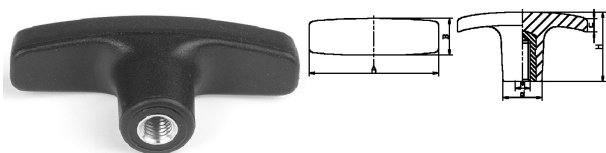

**006500. T-GREEP PA 30% GLV**

Artikelcode	A	B	C	d	H		Lengte
006500.050050001.000	50	14	5	14	24	M 5	ST
006500.050050151.000	50	14	5	14	24	M 5	15
006500.050050201.000	50	14	5	14	24	M 5	20
006500.050060001.000	50	14	5	14	24	M 6	ST
006500.050060201.000	50	14	5	14	24	M 6	20
006500.060050001.000	60	17	6	16	32	M 5	ST
006500.060050201.000	60	16	6	14	32	M 5	20
006500.060060001.000	60	17	6	16	32	M 6	ST
006500.060060201.000	60	16	6	14	32	M 6	20
006500.060060251.000	60	16	6	14	32	M 6	25
006500.060080001.000	60	17	6	16	32	M 8	ST
006500.060080201.000	60	16	6	14	32	M 8	20
006500.072060001.000	72	19	9	18	32	M 6	ST
006500.072060201.000	72	18	9	18	32	M 6	20
006500.072080001.000	72	19	9	18	32	M 8	ST
006500.072080201.000	72	18	9	18	32	M 8	20
006500.072080301.000	72	18	9	18	32	M 8	30
006500.072100001.000	72	19	9	18	32	M10	ST
006500.072100201.000	72	18	9	18	32	M10	20
006500.072120001.000	72	19	9	18	32	M12	ST
006500.072120201.000	72	18	9	18	32	M12	20