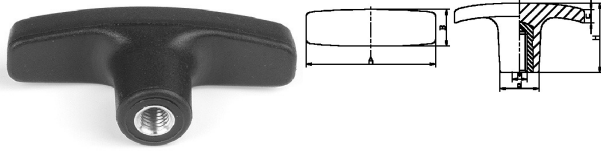

006500. T-GREEP PA 30% GLV

Artikelcode	A	B	C	d	H		Lengte
006500.050050001.000	50	14	5	14	24	M 5	ST
006500.050050151.000	50	14	5	14	24	M 5	15
006500.050050201.000	50	14	5	14	24	M 5	20
006500.050060001.000	50	14	5	14	24	M 6	ST
006500.050060201.000	50	14	5	14	24	M 6	20
006500.060050001.000	60	17	6	16	32	M 5	ST
006500.060050201.000	60	16	6	14	32	M 5	20
006500.060060001.000	60	17	6	16	32	M 6	ST
006500.060060201.000	60	16	6	14	32	M 6	20
006500.060060251.000	60	16	6	14	32	M 6	25
006500.060080001.000	60	17	6	16	32	M 8	ST
006500.060080201.000	60	16	6	14	32	M 8	20
006500.072060001.000	72	19	9	18	32	M 6	ST
006500.072060201.000	72	18	9	18	32	M 6	20
006500.072080001.000	72	19	9	18	32	M 8	ST
006500.072080201.000	72	18	9	18	32	M 8	20
006500.072080301.000	72	18	9	18	32	M 8	30
006500.072100001.000	72	19	9	18	32	M10	ST
006500.072100201.000	72	18	9	18	32	M10	20
006500.072120001.000	72	19	9	18	32	M12	ST
006500.072120201.000	72	18	9	18	32	M12	20