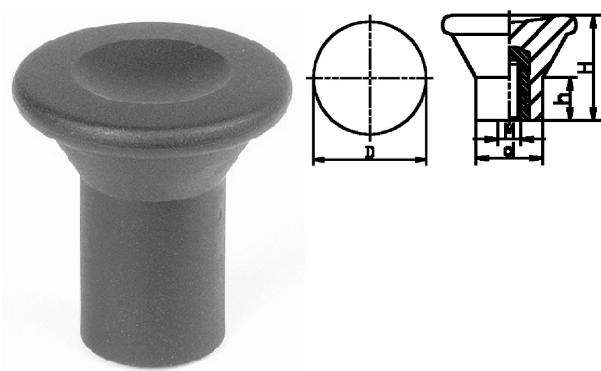

007040. DEKSELKNOP PA

| Artikelcode | D | d | H | h | | | Lengte | |
|----------------------|----|----|----|----|-----|----|--------|-------|
| 007040.023040002.000 | 23 | 12 | 16 | 7 | M 4 | MS | | zwart |
| 007040.023040101.000 | 23 | 12 | 16 | 7 | M 4 | | 10 | zwart |
| 007040.023040151.000 | 23 | 12 | 16 | 7 | M 4 | | 15 | zwart |
| 007040.023040201.000 | 23 | 12 | 16 | 7 | M 4 | | 20 | zwart |
| 007040.023050002.000 | 23 | 12 | 16 | 7 | M 5 | MS | | zwart |
| 007040.023050101.000 | 23 | 12 | 16 | 7 | M 5 | | 10 | zwart |
| 007040.023050151.000 | 23 | 12 | 16 | 7 | M 5 | | 15 | zwart |
| 007040.023050201.000 | 23 | 12 | 16 | 7 | M 5 | | 20 | zwart |
| 007040.028060001.000 | 28 | 14 | 22 | 10 | M 6 | MS | | zwart |
| 007040.028060101.000 | 28 | 14 | 22 | 10 | M 6 | | 10 | zwart |
| 007040.028060151.000 | 28 | 14 | 22 | 10 | M 6 | | 15 | zwart |
| 007040.028060201.000 | 28 | 14 | 22 | 10 | M 6 | | 20 | zwart |
| 007040.028080002.000 | 28 | 14 | 22 | 10 | M 8 | MS | | zwart |
| 007040.028080101.000 | 28 | 14 | 22 | 10 | M 8 | | 10 | zwart |
| 007040.028080151.000 | 28 | 14 | 22 | 10 | M 8 | | 15 | zwart |
| 007040.028080201.000 | 28 | 14 | 22 | 10 | M 8 | | 20 | zwart |
| 007040.034080002.000 | 34 | 18 | 26 | 14 | M 8 | MS | | zwart |
| 007040.034080151.000 | 34 | 18 | 26 | 14 | M 8 | | 15 | zwart |
| 007040.034080201.000 | 34 | 18 | 26 | 14 | M 8 | | 20 | zwart |
| 007040.034080251.000 | 34 | 18 | 26 | 14 | M 8 | | 25 | zwart |