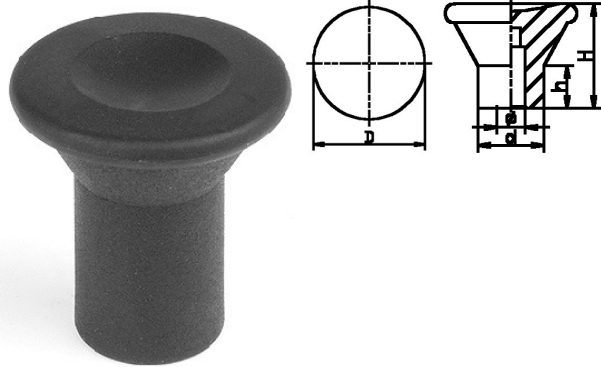

007041. DEKSELKNOP PA

Artikelcode	D	d	H	h		
007041.023060005.000	23	12	16	7	Ø 6	zwart
007041.028080005.000	28	14	22	10	Ø 8	zwart
007041.034100005.000	34	18	26	14	Ø10	zwart